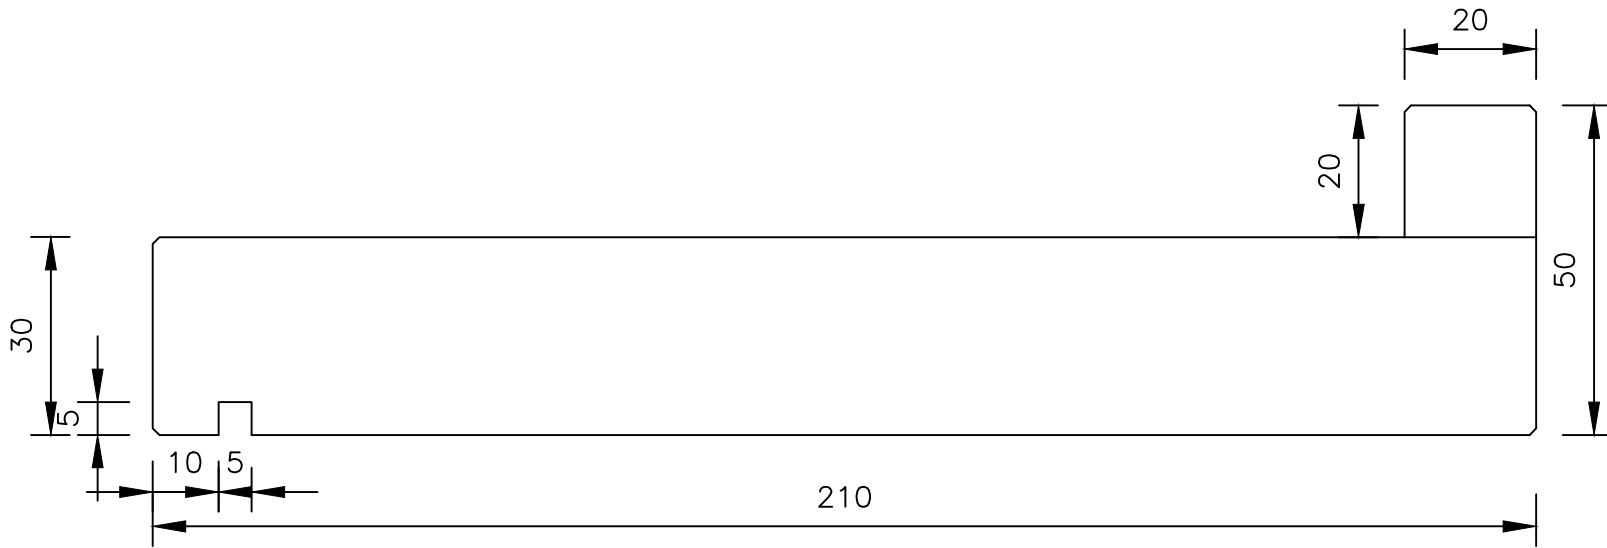

Belgische arduin Budget 210 x 30 / 50

Raamdorpelelementen B.V.

Raamdorpel.nl
Fabrieksweg 5
5531 PP BLADEL
tel. 0497-36.07.91
www.raamdorpel.nl