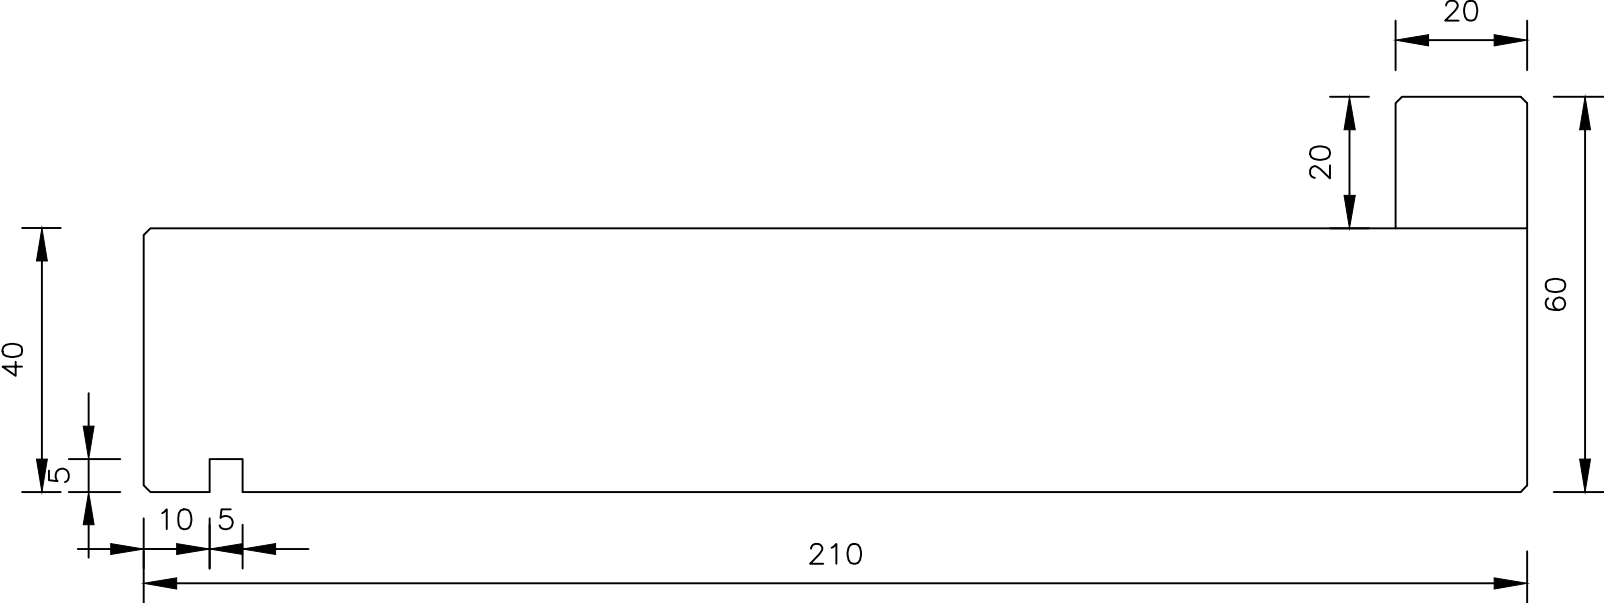

Belgische arduin Budget 210 x 40 / 60

Raamdorpelelementen B.V.

Raamdorpel.nl
Fabrieksweg 5
5531 PP BLADEL
tel. 0497-36.07.91
www.raamdorpel.nl