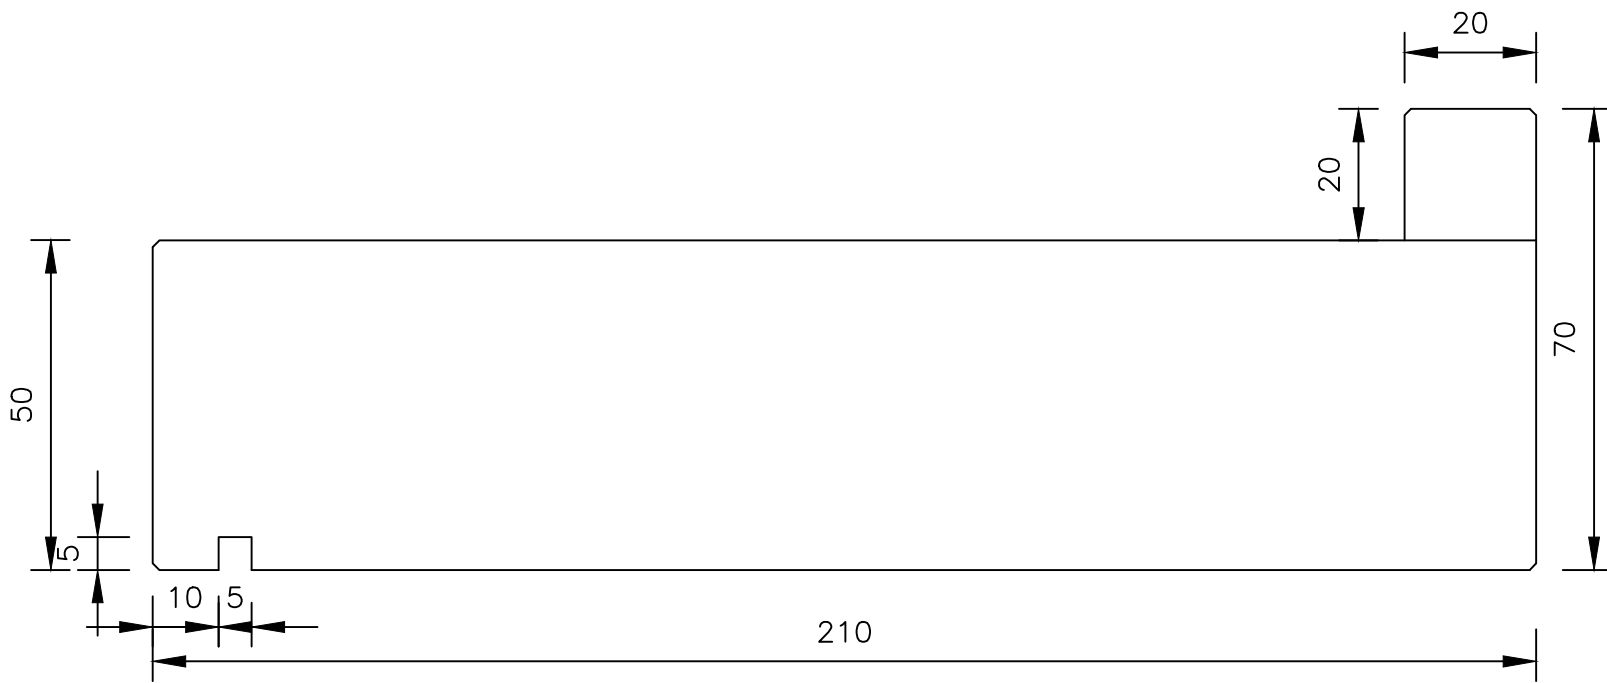

# Belgische arduin Budget 210 x 50 / 70

Raamdorpelelementen B.V.

Raamdorpel.nl  
Fabrieksweg 5  
5531 PP BLADEL  
tel. 0497-36.07.91  
www.raamdorpel.nl