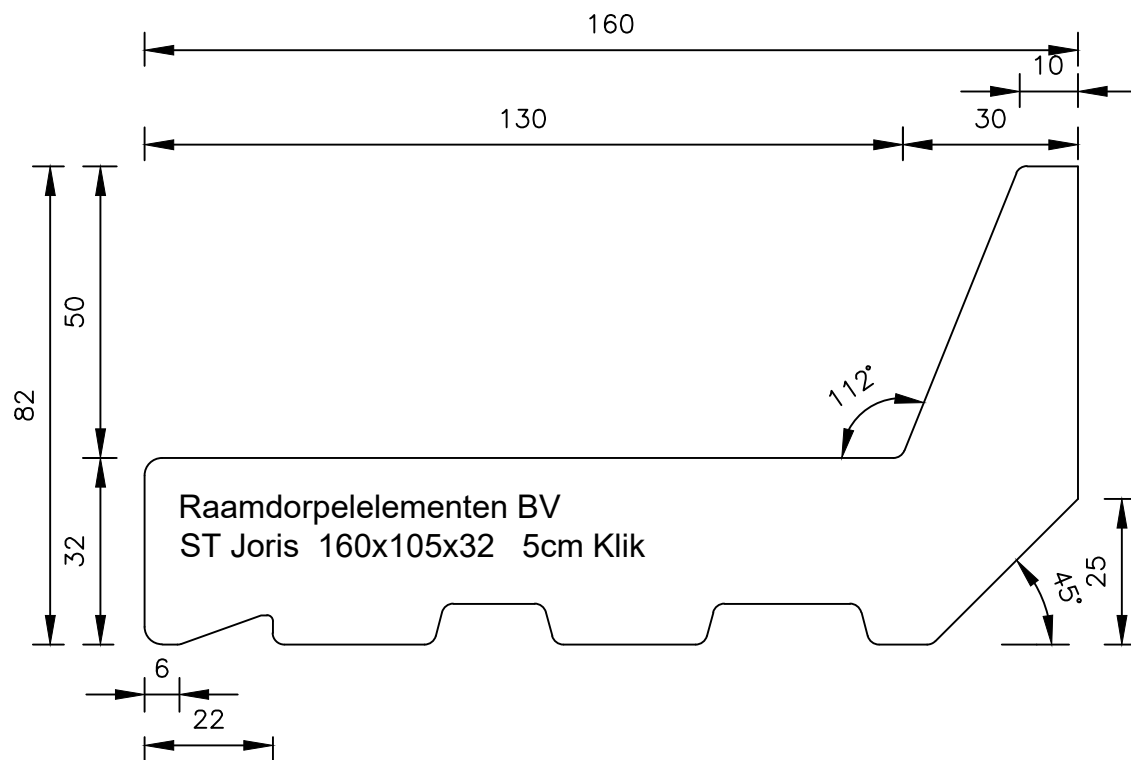

St. Joris 160x105x32 5cm klik hoogte

Raamdorpelementen B.V.

Raamdorpel.nl
Fabrieksweg 5
5531 PP BLADEL
tel. 0497-36.07.91
www.raamdorpel.nl