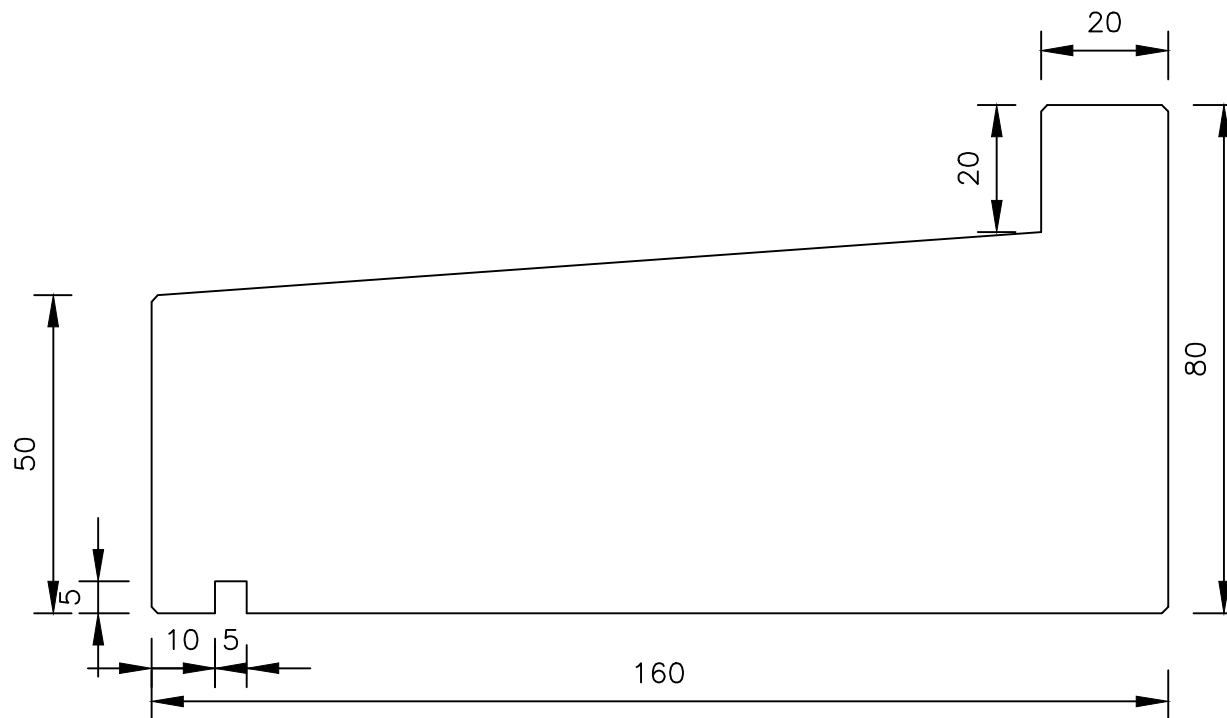

Zimbabwe 160 x 50 / 80

Raamdorpelementen B.V.

Raamdorpel.nl
Fabrieksweg 5
5531 PP BLADEL
tel. 0497-36.07.91
www.raamdorpel.nl