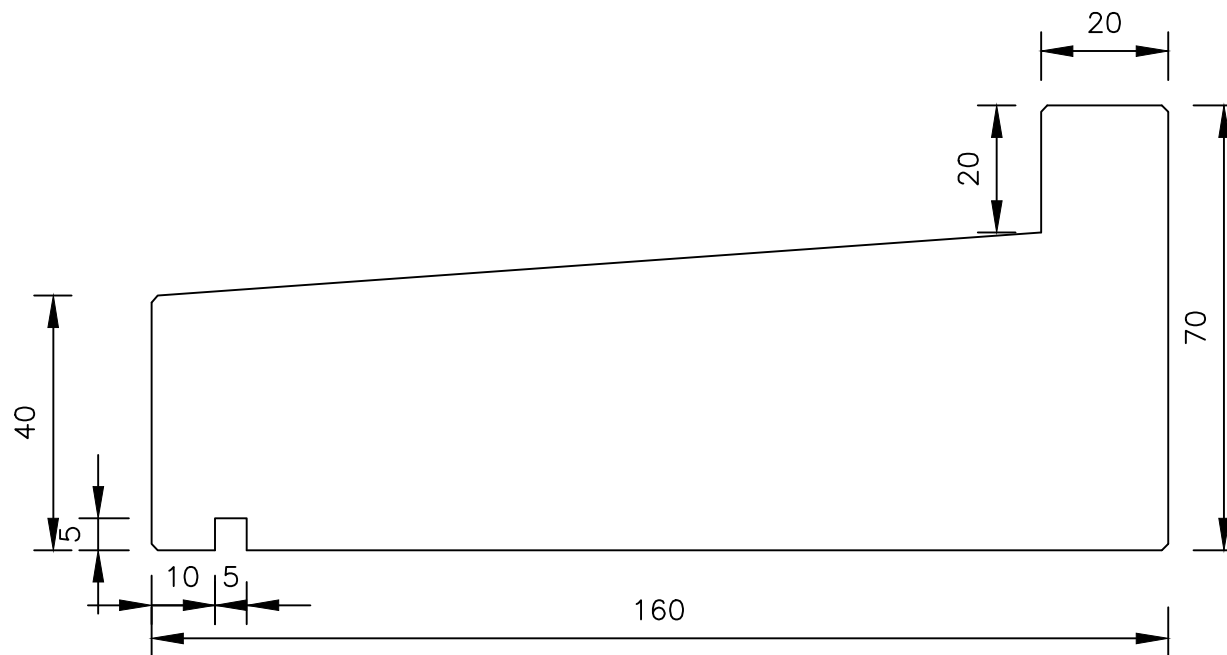

Zimbabwe 160 x 40 / 70

Raamdorpelementen B.V.

Raamdorpel.nl
Fabrieksweg 5
5531 PP BLADEL
tel. 0497-36.07.91
www.raamdorpel.nl