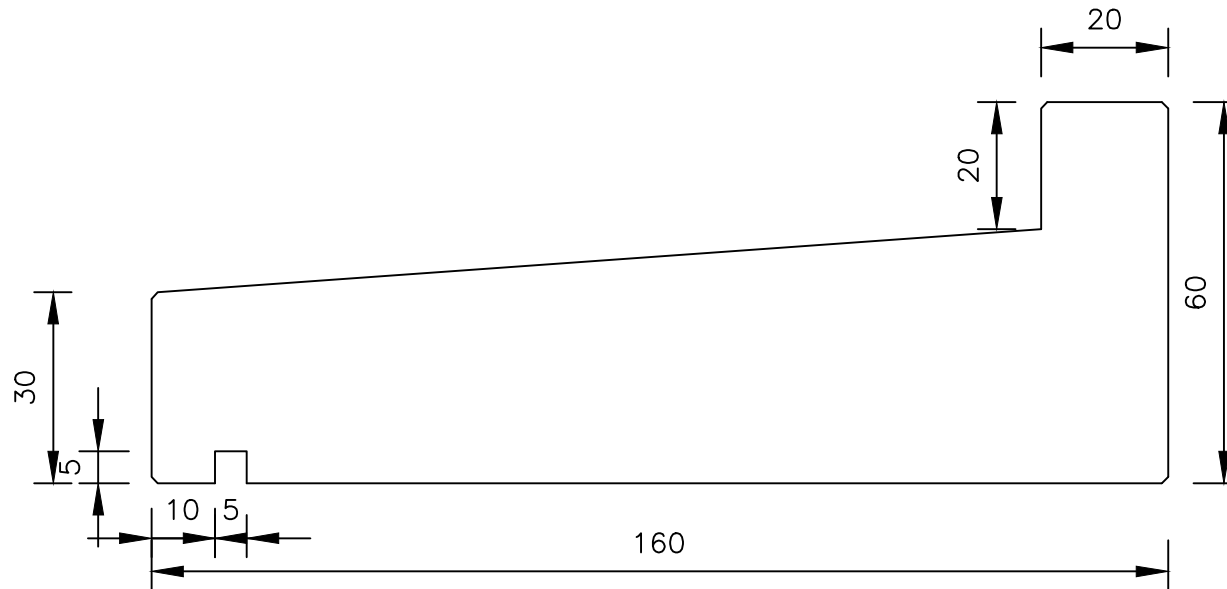

# Zimbabwe 160 x 30 / 60

Raamdorpelementen B.V.

Raamdorpel.nl  
Fabrieksweg 5  
5531 PP BLADEL  
tel. 0497-36.07.91  
www.raamdorpel.nl