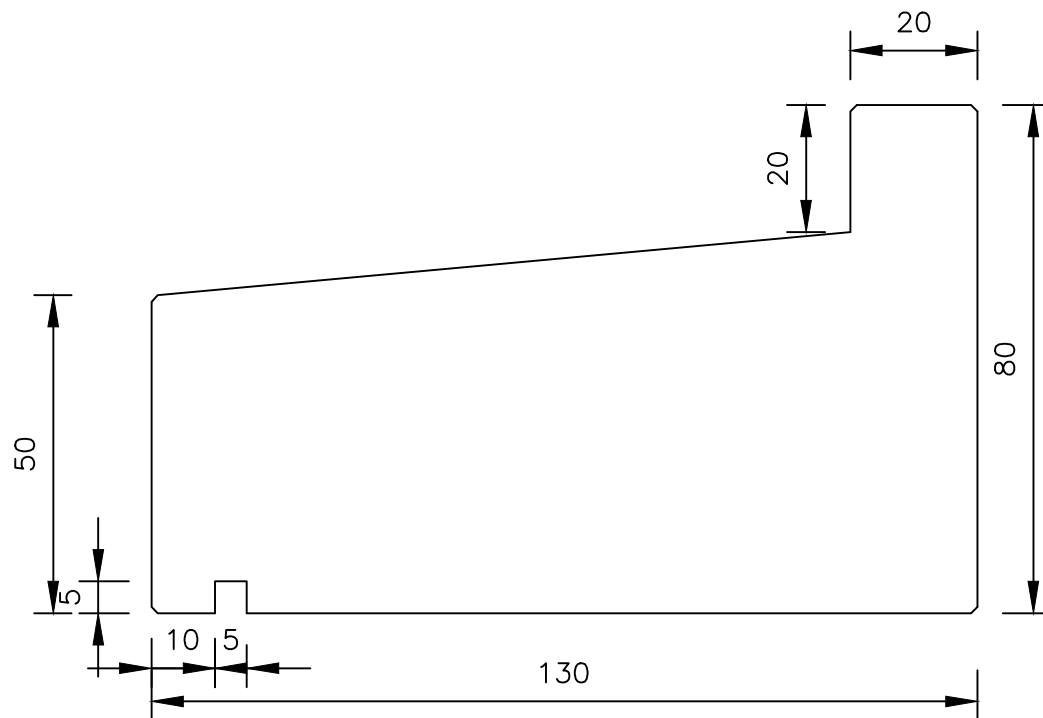

# Zimbabwe 130 x 50 / 80

Raamdorpelementen B.V.

Raamdorpel.nl  
Fabrieksweg 5  
5531 PP BLADEL  
tel. 0497-36.07.91  
www.raamdorpel.nl