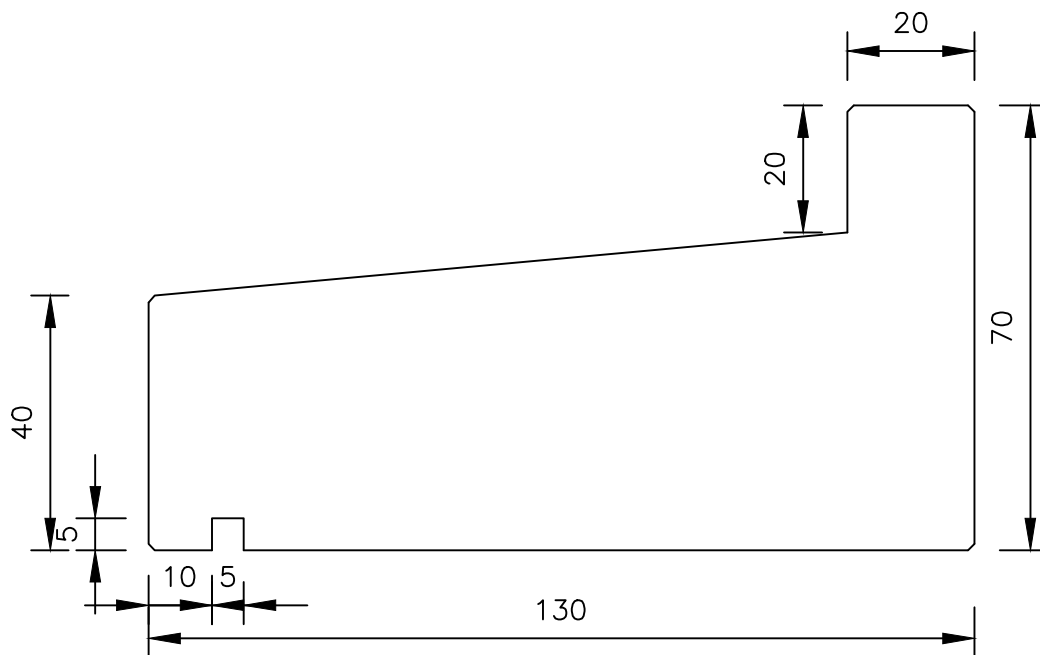

Zimbabwe 130 x 40 / 70

Raamdorpelementen B.V.

Raamdorpel.nl
Fabrieksweg 5
5531 PP BLADEL
tel. 0497-36.07.91
www.raamdorpel.nl