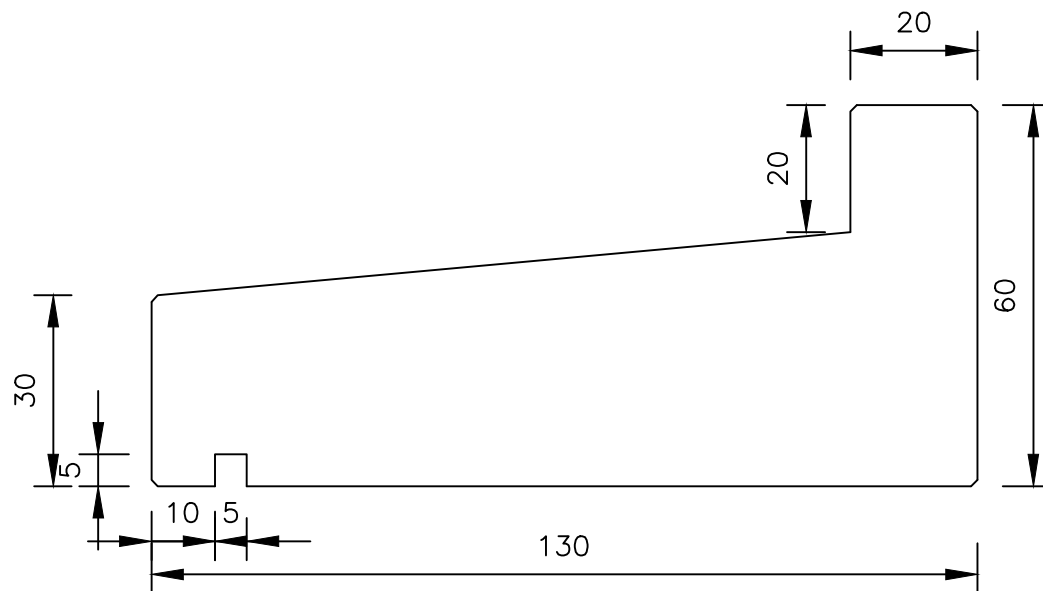

Zimbabwe 130 x 30 / 60

Raamdorpelementen B.V.

Raamdorpel.nl
Fabrieksweg 5
5531 PP BLADEL
tel. 0497-36.07.91
www.raamdorpel.nl