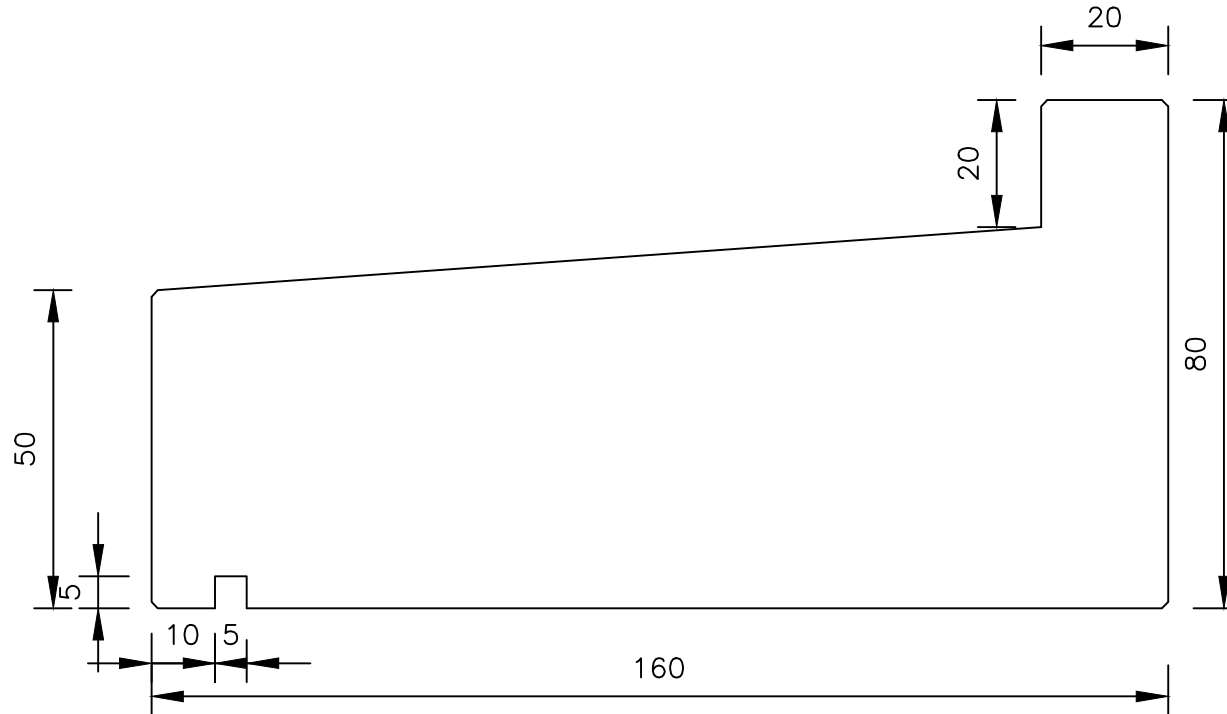

Belgische arduin 160 x 50 / 80

Raamdorpelementen B.V.

Raamdorpel.nl
Fabrieksweg 5
5531 PP BLADEL
tel. 0497-36.07.91
www.raamdorpel.nl