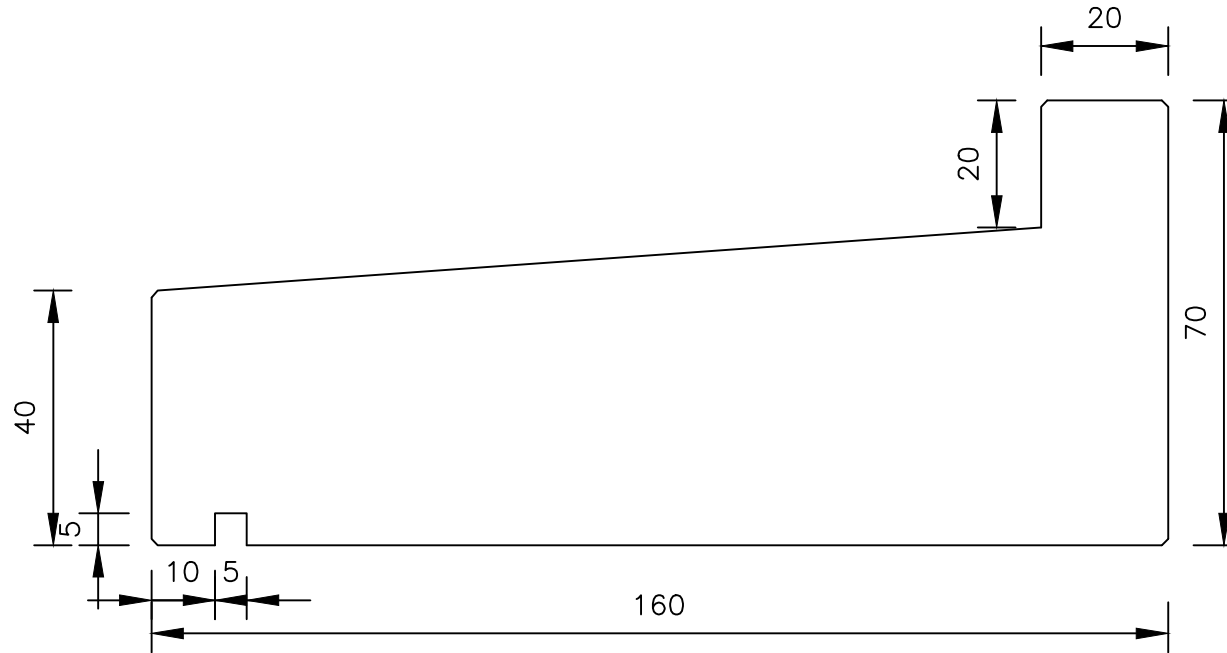

Belgische arduin 160 x 40 / 70

Raamdorpelementen B.V.

Raamdorpel.nl
Fabrieksweg 5
5531 PP BLADEL
tel. 0497-36.07.91
www.raamdorpel.nl