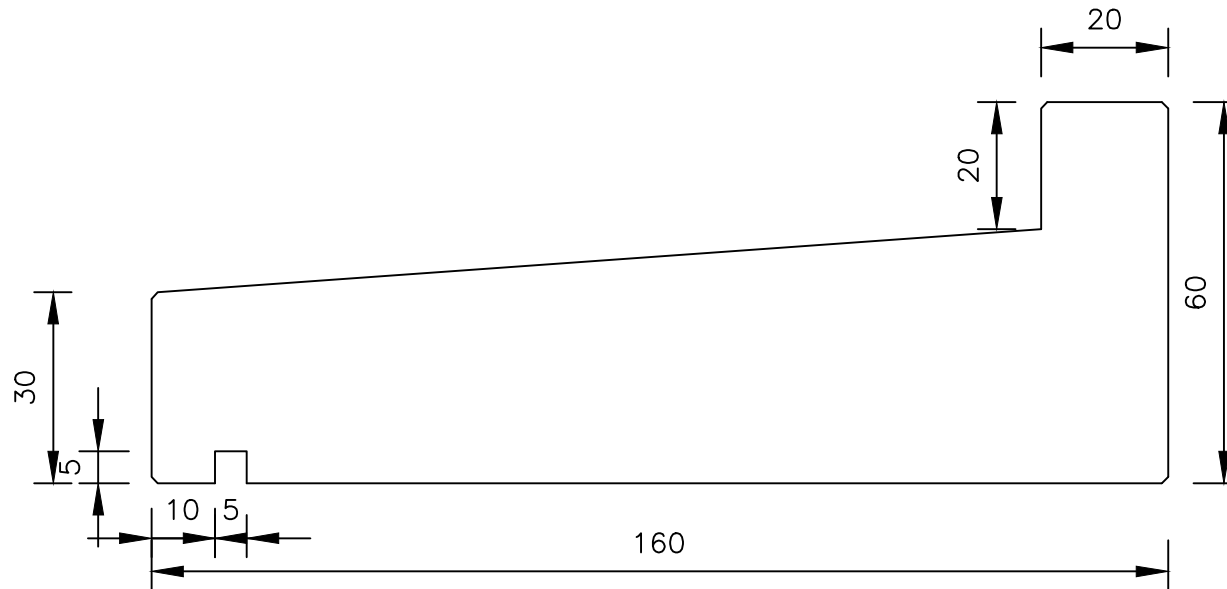

# Belgische arduin 160 x 30 / 60

Raamdorpelementen B.V.

Raamdorpel.nl  
Fabrieksweg 5  
5531 PP BLADEL  
tel. 0497-36.07.91  
www.raamdorpel.nl