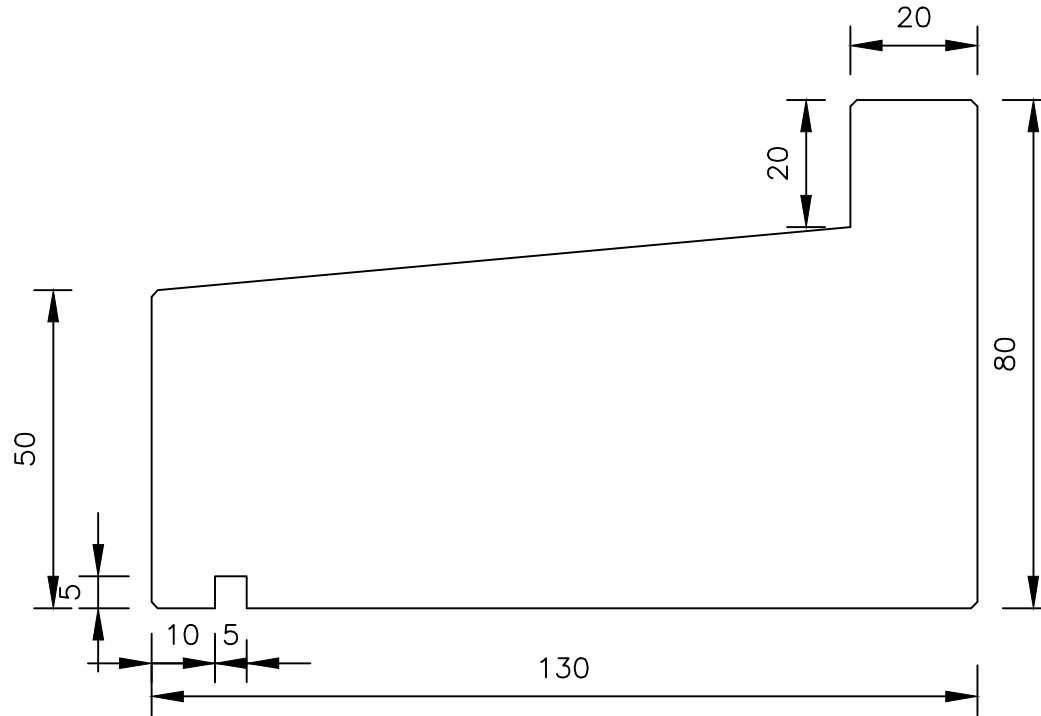

Belgische arduin 130 x 50 / 80

Raamdorpelementen B.V.

Raamdorpel.nl
Fabrieksweg 5
5531 PP BLADEL
tel. 0497-36.07.91
www.raamdorpel.nl