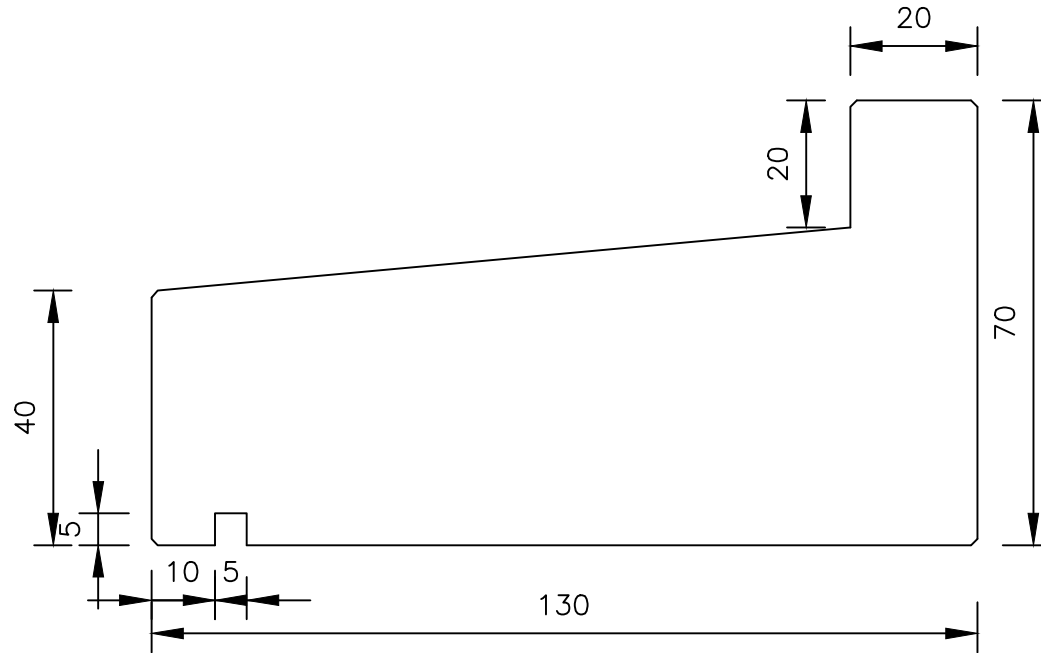

# Belgische arduin 130 x 40 / 70

Raamdorpelementen B.V.

Raamdorpel.nl  
Fabrieksweg 5  
5531 PP BLADEL  
tel. 0497-36.07.91  
www.raamdorpel.nl