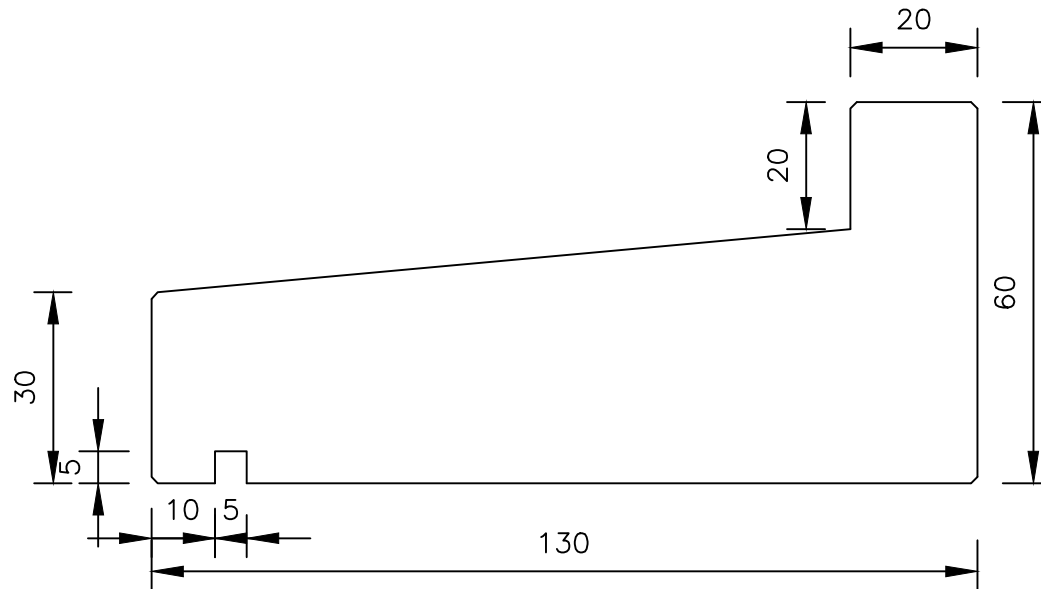

Belgische arduin 130 x 30 / 60

Raamdorpelementen B.V.

Raamdorpel.nl
Fabrieksweg 5
5531 PP BLADEL
tel. 0497-36.07.91
www.raamdorpel.nl