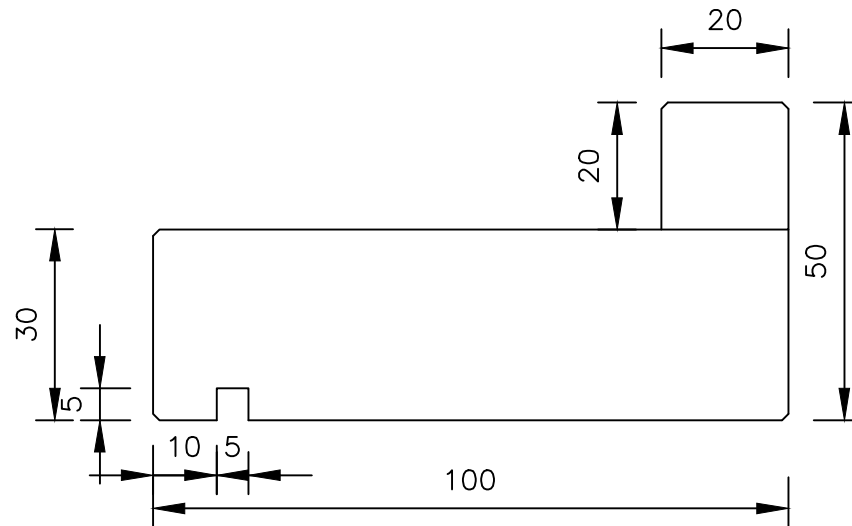

Belgische arduin Budget 100 x 30 / 50

Raamdorpelementen B.V.

Raamdorpel.nl
Fabrieksweg 5
5531 PP BLADEL
tel. 0497-36.07.91
www.raamdorpel.nl