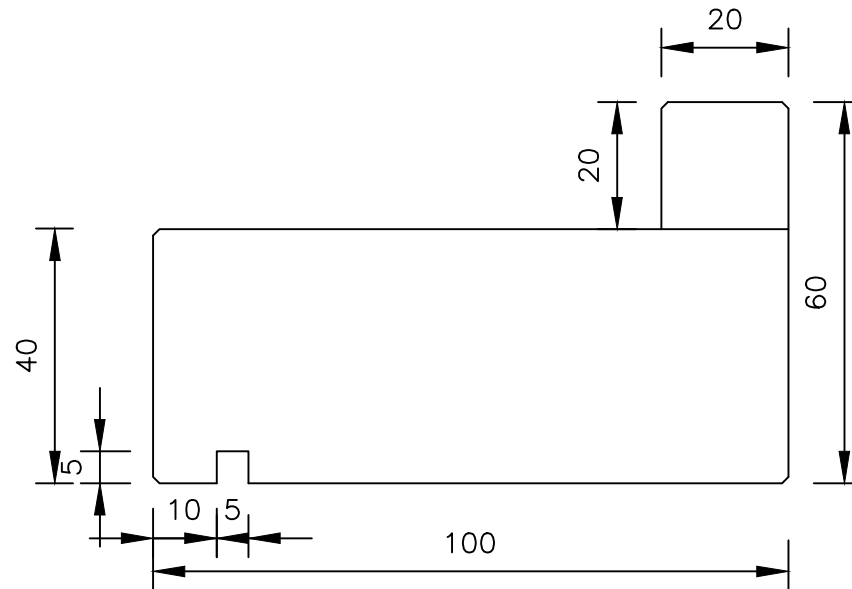

Belgische arduin Budget 100 x 40 / 60

Raamdorpelementen B.V.

Raamdorpel.nl
Fabrieksweg 5
5531 PP BLADEL
tel. 0497-36.07.91
www.raamdorpel.nl