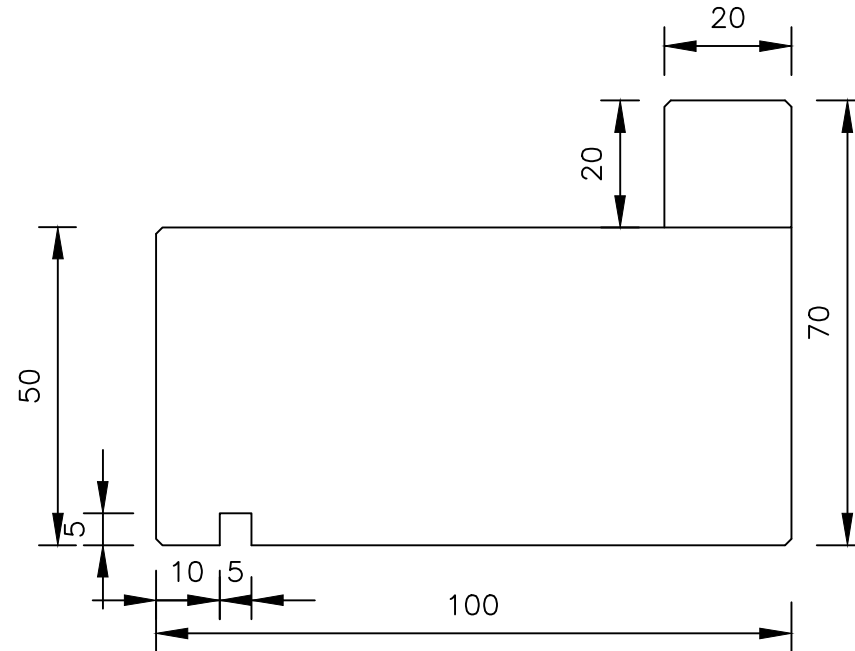

# Belgische arduin Budget 100 x 50 / 70

Raamdorpelementen B.V.

Raamdorpel.nl  
Fabrieksweg 5  
5531 PP BLADEL  
tel. 0497-36.07.91  
www.raamdorpel.nl