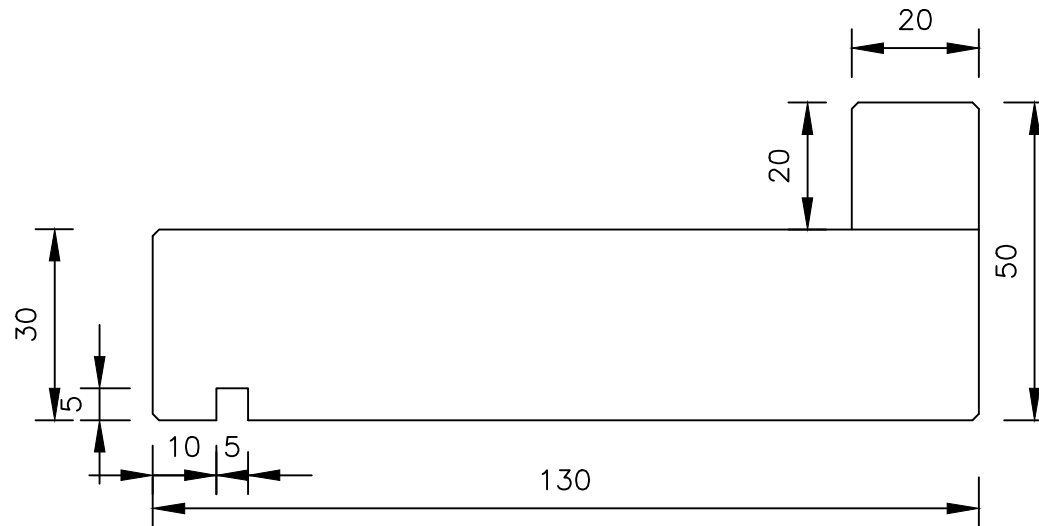

Belgische arduin Budget 130 x 30 / 50

Raamdorpelementen B.V.

Raamdorpel.nl
Fabrieksweg 5
5531 PP BLADEL
tel. 0497-36.07.91
www.raamdorpel.nl