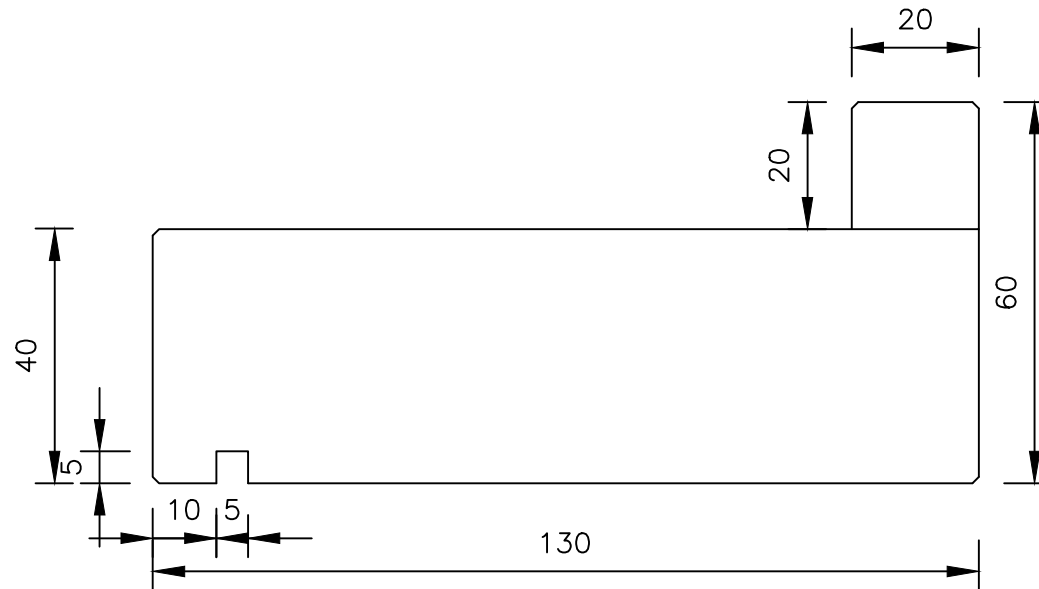

# Belgische arduin Budget 130 x 40 / 60

Raamdorpelementen B.V.

Raamdorpel.nl  
Fabrieksweg 5  
5531 PP BLADEL  
tel. 0497-36.07.91  
www.raamdorpel.nl