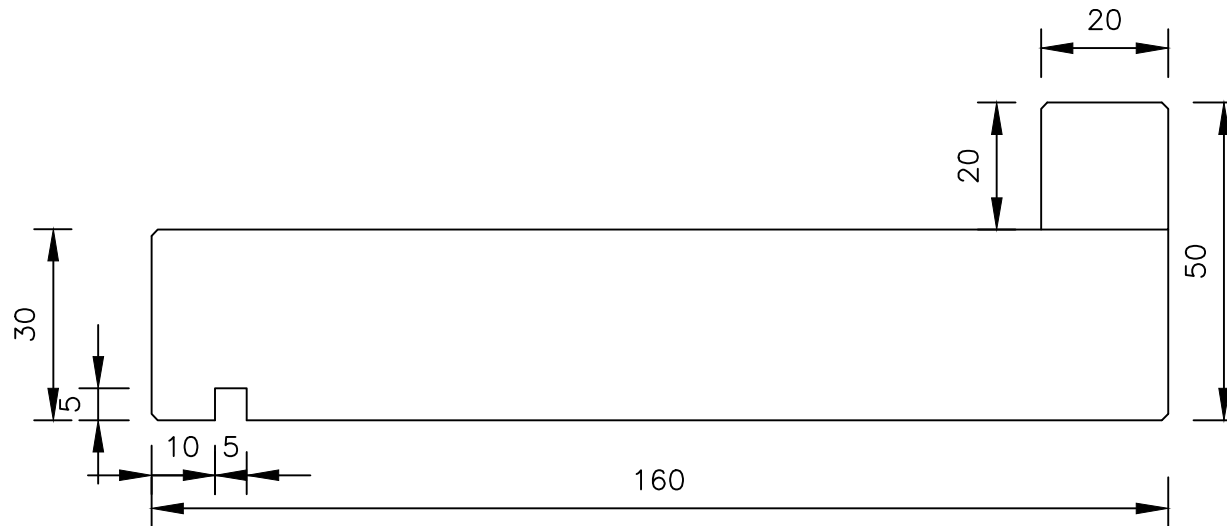

Belgische arduin Budget 160 x 30 / 50

Raamdorpelementen B.V.

Raamdorpel.nl
Fabrieksweg 5
5531 PP BLADEL
tel. 0497-36.07.91
www.raamdorpel.nl