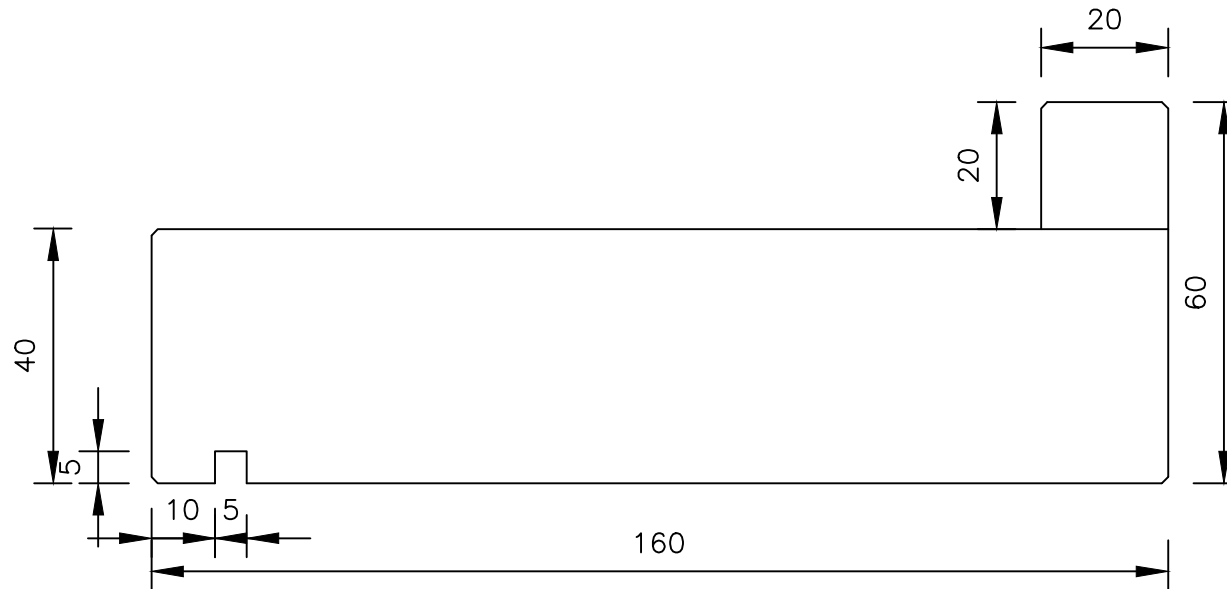

# Belgische arduin Budget 160 x 40 / 60

Raamdorpelementen B.V.

Raamdorpel.nl  
Fabrieksweg 5  
5531 PP BLADEL  
tel. 0497-36.07.91  
www.raamdorpel.nl