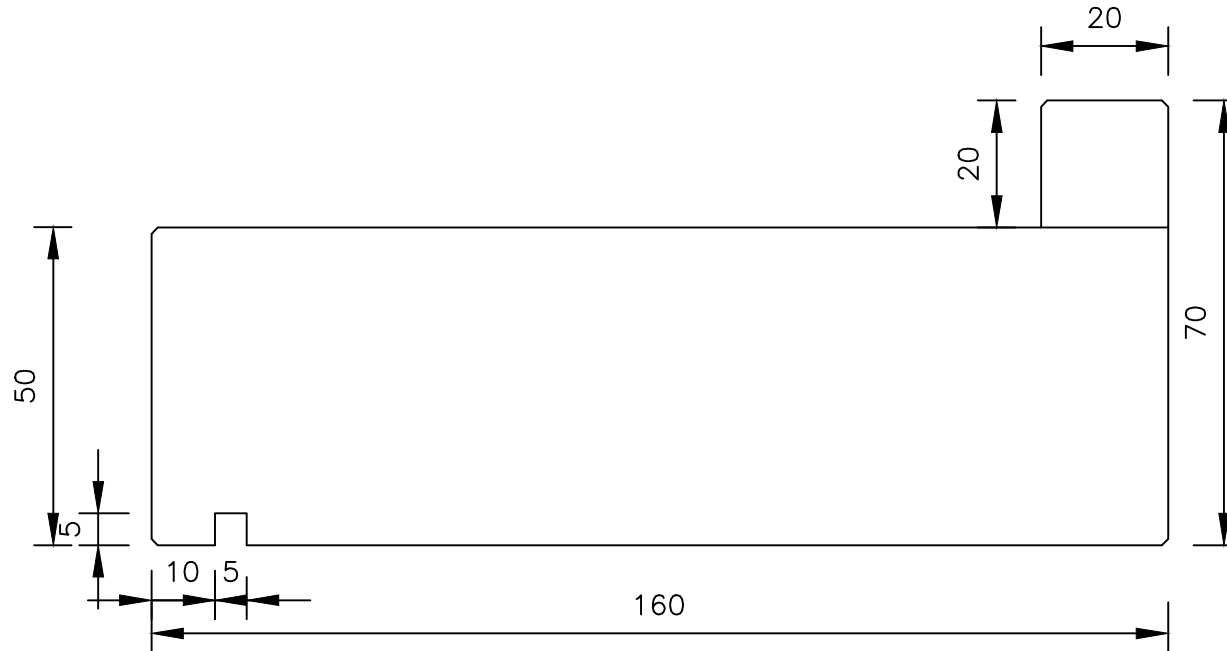

Belgische arduin Budget 160 x 50 / 70

Raamdorpelementen B.V.

Raamdorpel.nl
Fabrieksweg 5
5531 PP BLADEL
tel. 0497-36.07.91
www.raamdorpel.nl