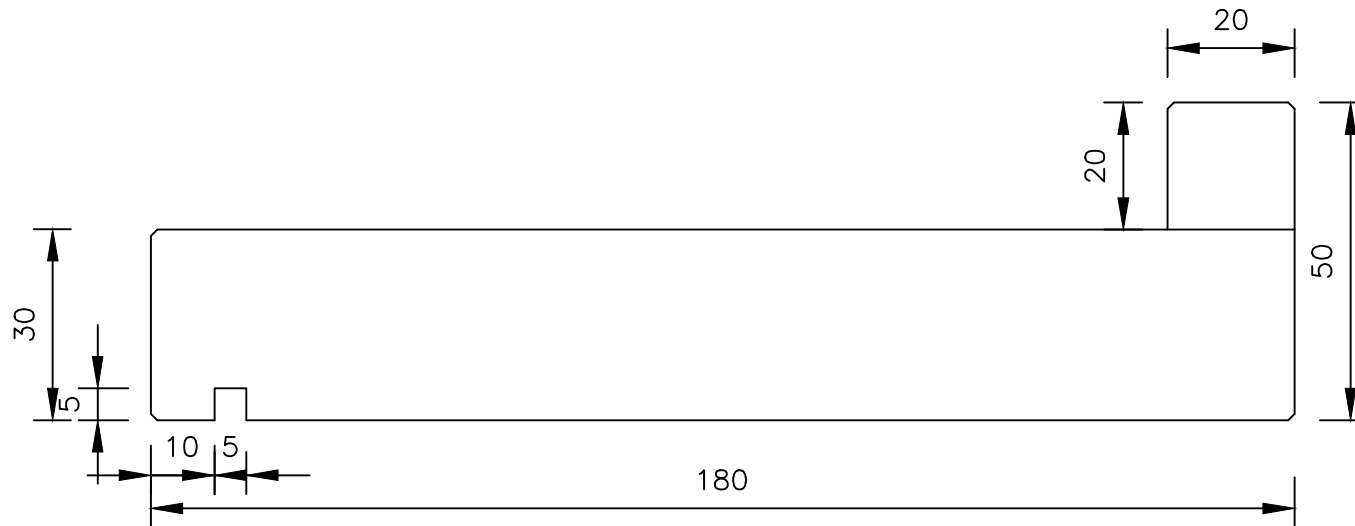

Belgische arduin Budget 180 x 30 / 50

Raamdorpelementen B.V.

Raamdorpel.nl
Fabrieksweg 5
5531 PP BLADEL
tel. 0497-36.07.91
www.raamdorpel.nl