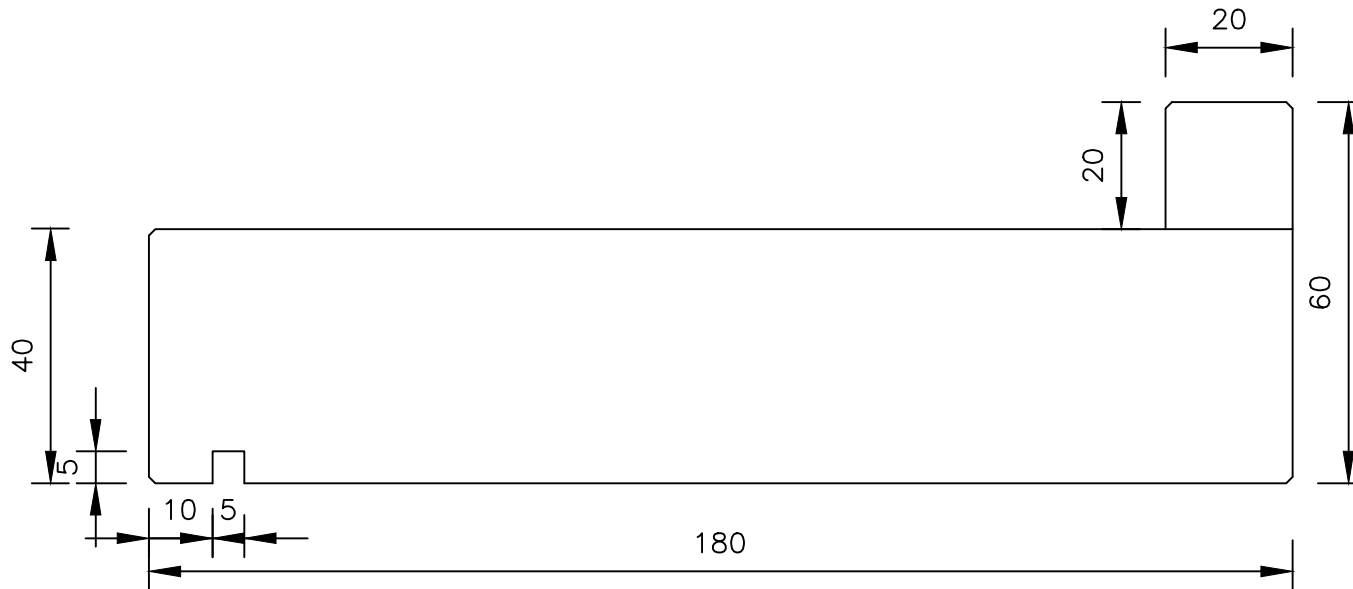

Belgische arduin Budget 180 x 40 / 60

Raamdorpelementen B.V.

Raamdorpel.nl
Fabrieksweg 5
5531 PP BLADEL
tel. 0497-36.07.91
www.raamdorpel.nl