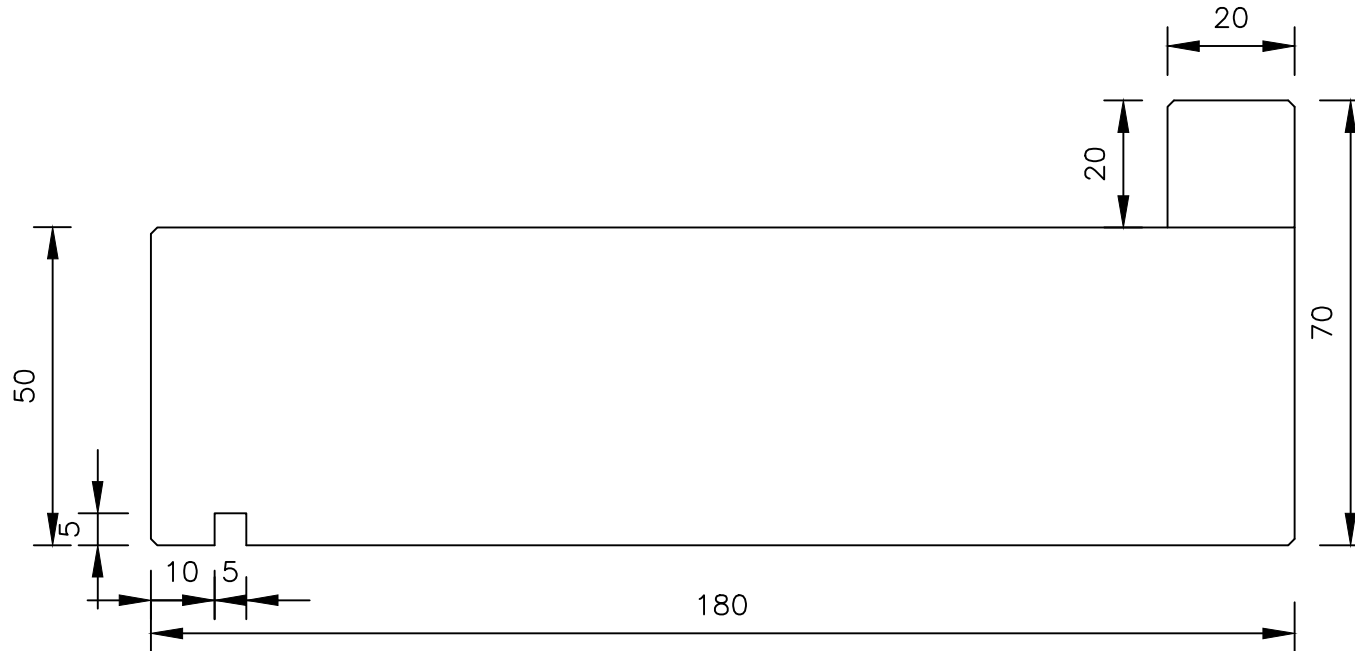

Belgische arduin Budget 180 x 50 / 70

Raamdorpelementen B.V.

Raamdorpel.nl
Fabrieksweg 5
5531 PP BLADEL
tel. 0497-36.07.91
www.raamdorpel.nl