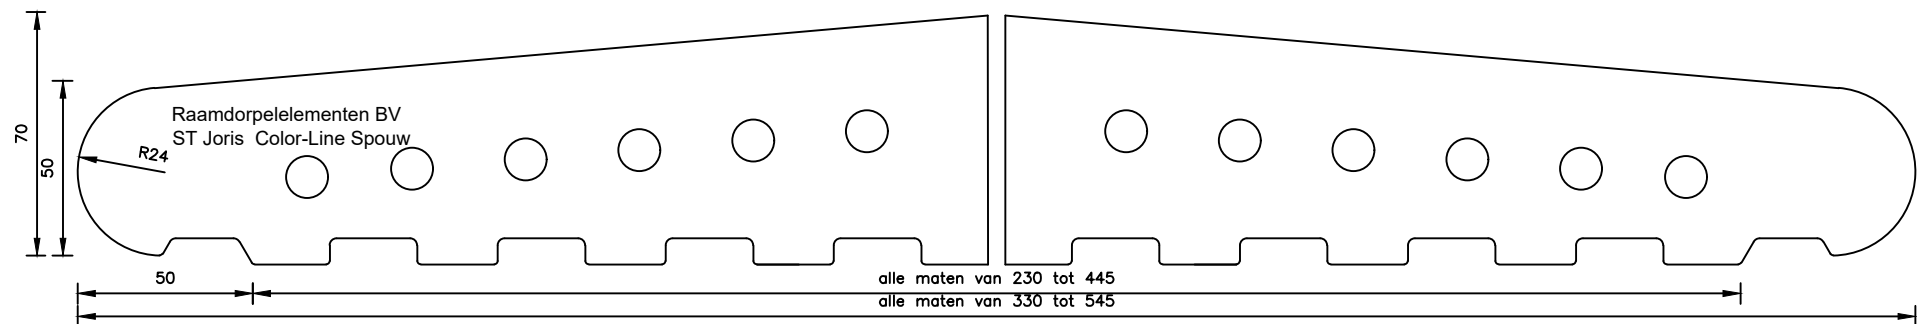

St. Joris Color-Line spouw

Raamdorpelelementen B.V.

Raamdorpel.nl
Fabriksweg 5
5531 PP BLADEL
tel. 0497-36.07.91
www.raamdorpel.nl