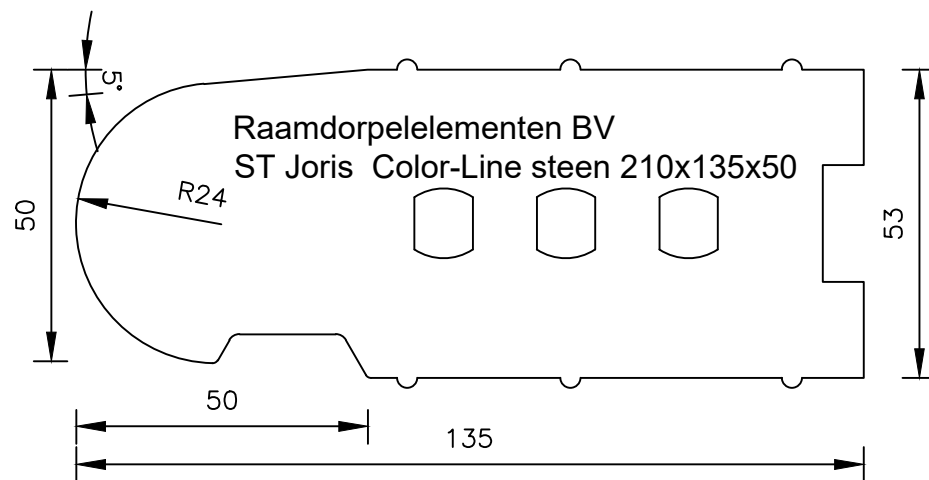

# St. Joris Color-line steen 210x135x50

Raamdorpelementen B.V.

Raamdorpel.nl  
Fabrieksweg 5  
5531 PP BLADEL  
tel. 0497-36.07.91  
www.raamdorpel.nl