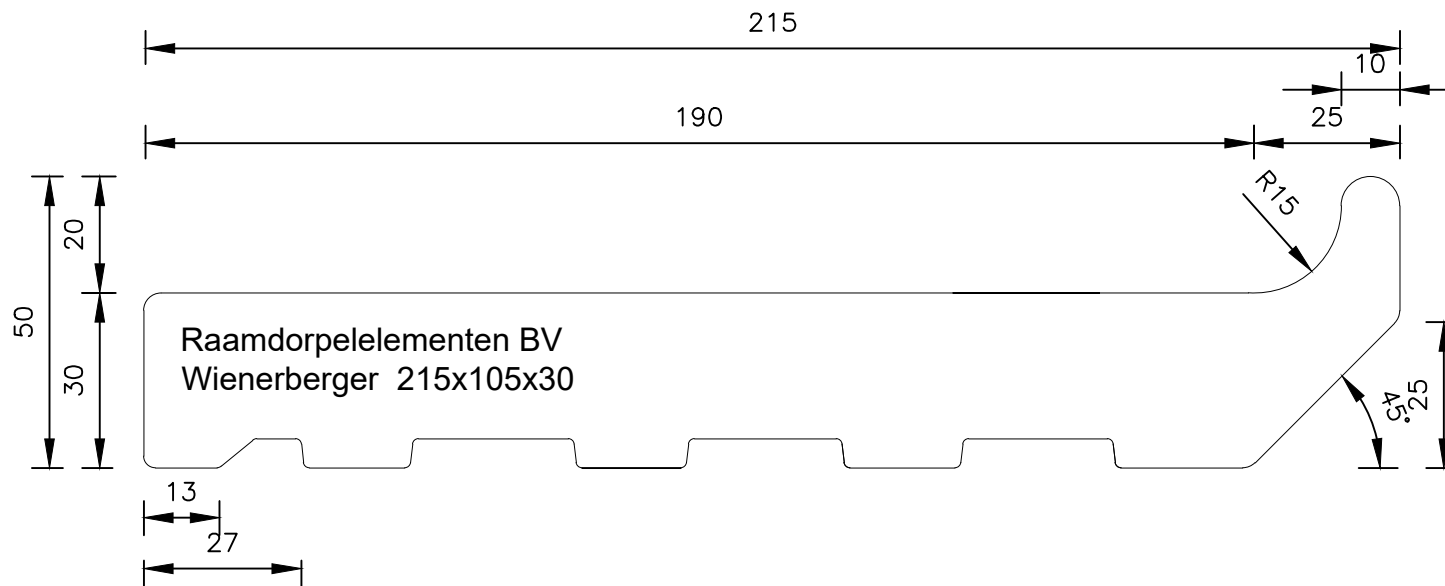

# Wienerberger 215x105x30 2cm klik hoogte

Raamdorpelementen B.V.

Raamdorpel.nl  
Fabrieksweg 5  
5531 PP BLADEL  
tel. 0497-36.07.91  
www.raamdorpel.nl