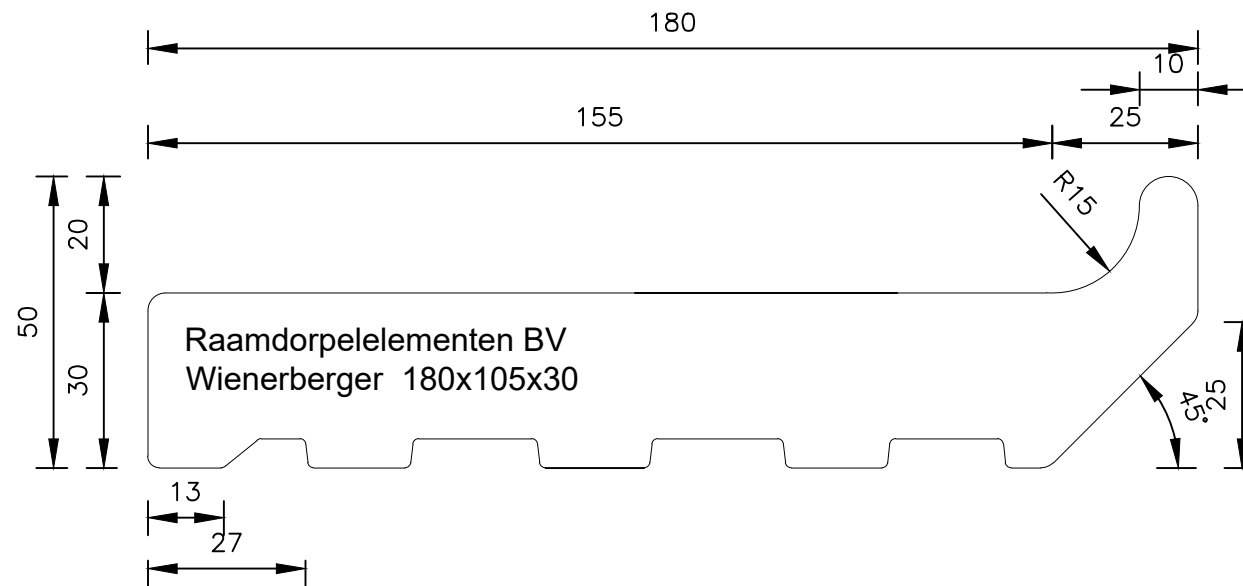

# Wienerberger 180x105x30 2cm klik hoogte

Raamdorpelementen B.V.

Raamdorpel.nl  
Fabrieksweg 5  
5531 PP BLADEL  
tel. 0497-36.07.91  
www.raamdorpel.nl