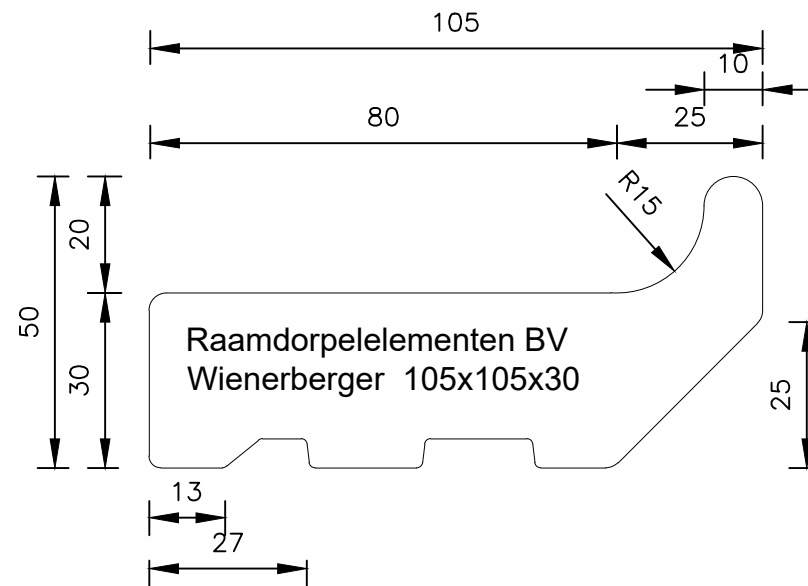

Wienerberger 105x105x30 2cm klik hoogte

Raamdorpelementen B.V.

Raamdorpel.nl
Fabrieksweg 5
5531 PP BLADEL
tel. 0497-36.07.91
www.raamdorpel.nl