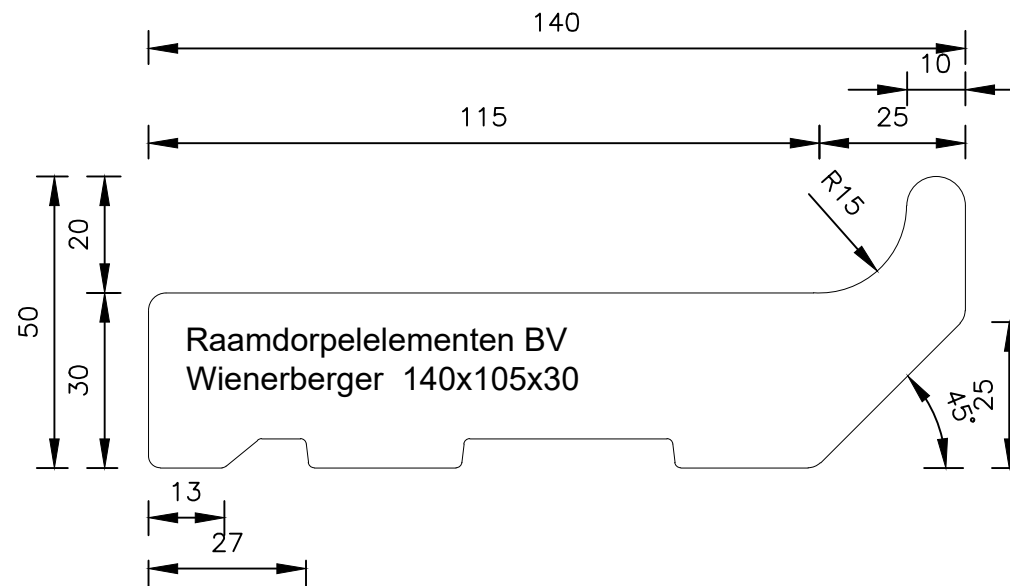

Wienerberger 140x105x30 2cm klik hoogte

Raamdorpelementen B.V.

Raamdorpel.nl
Fabrieksweg 5
5531 PP BLADEL
tel. 0497-36.07.91
www.raamdorpel.nl