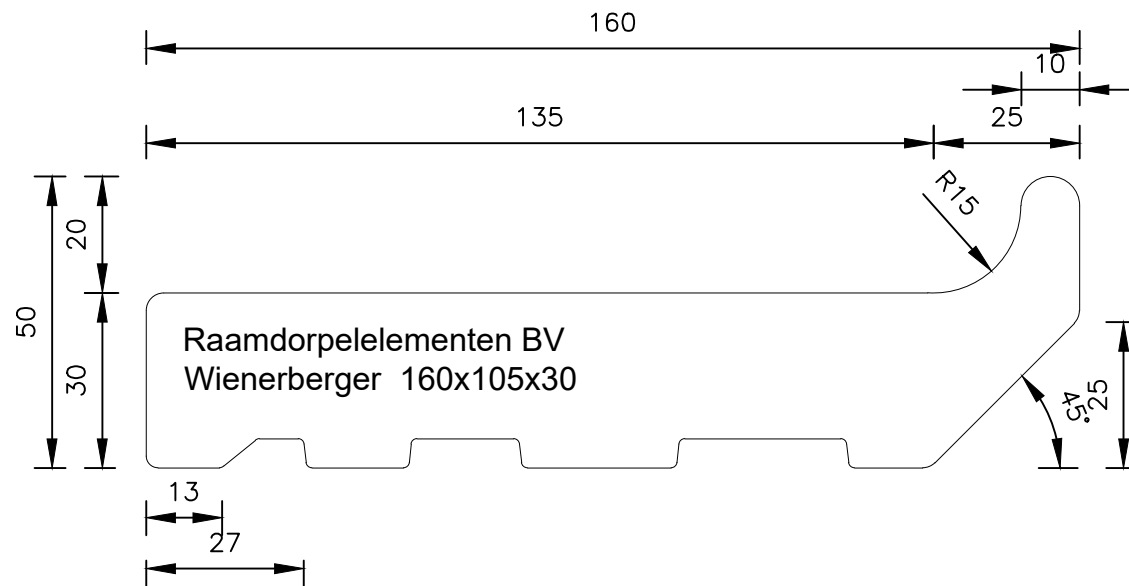

Wienerberger 160x105x30 2cm klik hoogte

Raamdorpelementen B.V.

Raamdorpel.nl
Fabrieksweg 5
5531 PP BLADEL
tel. 0497-36.07.91
www.raamdorpel.nl