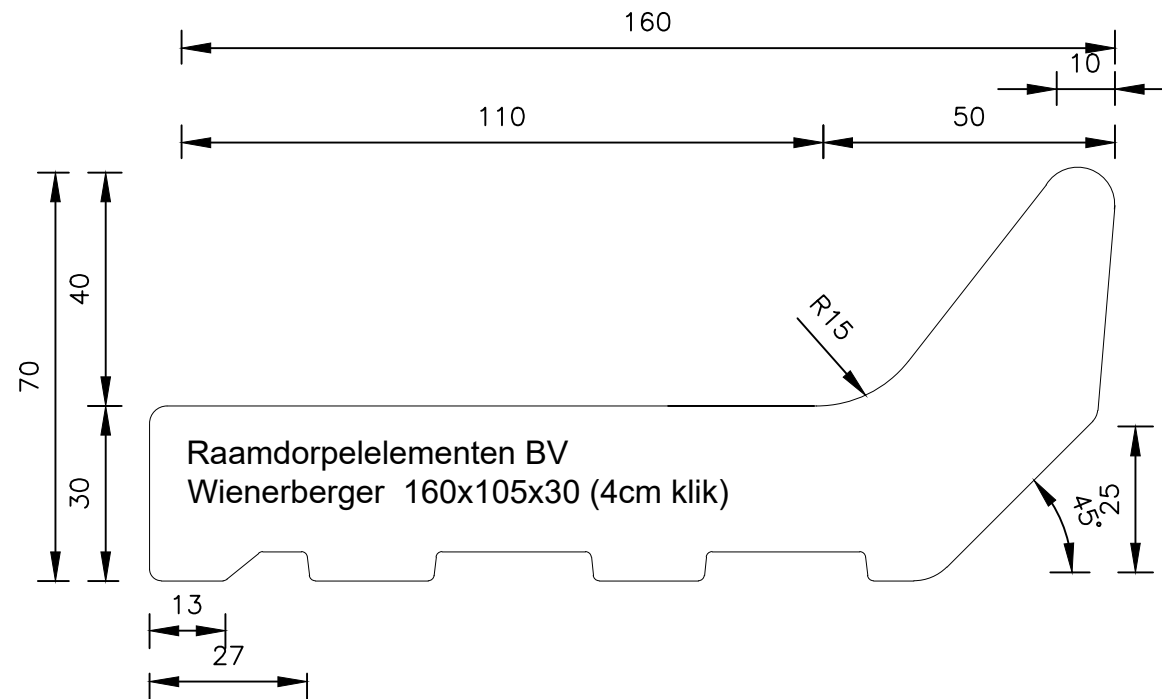

# Wienerberger 160x105x30 4cm klik hoogte

Raamdorpelementen B.V.

Raamdorpel.nl  
Fabrieksweg 5  
5531 PP BLADEL  
tel. 0497-36.07.91  
www.raamdorpel.nl