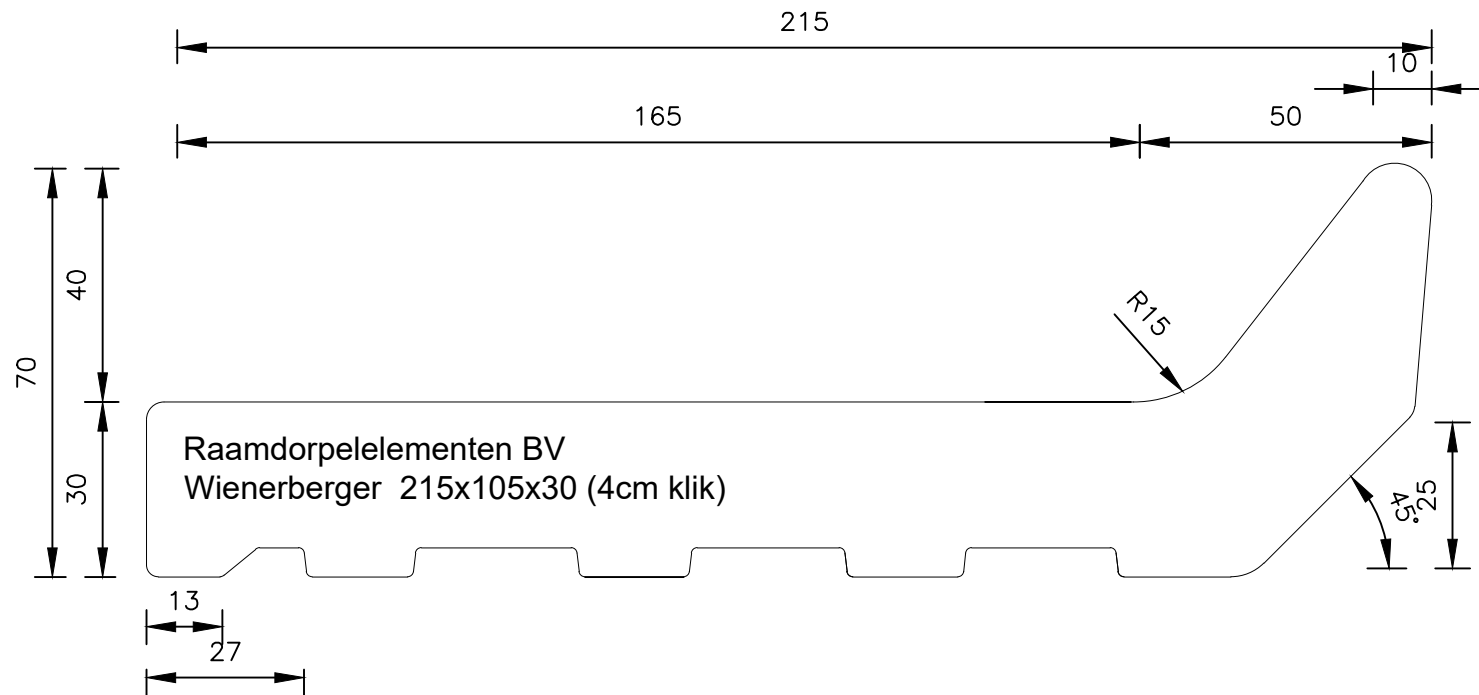

Wienerberger 215x105x30 4cm klik hoogte

Raamdorpelementen B.V.

Raamdorpel.nl
Fabrieksweg 5
5531 PP BLADEL
tel. 0497-36.07.91
www.raamdorpel.nl