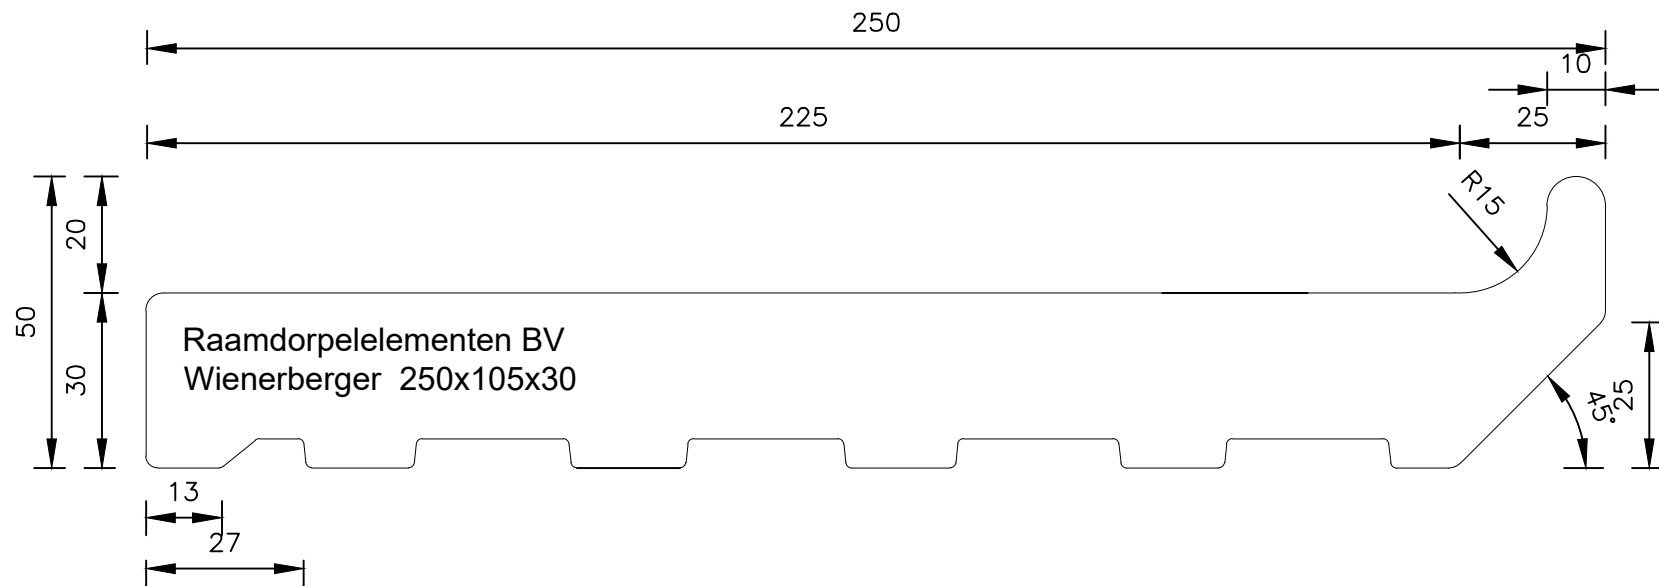

Wienerberger 250x105x30 2cm klik hoogte

Raamdorpelementen B.V.

Raamdorpel.nl
Fabrieksweg 5
5531 PP BLADEL
tel. 0497-36.07.91
www.raamdorpel.nl