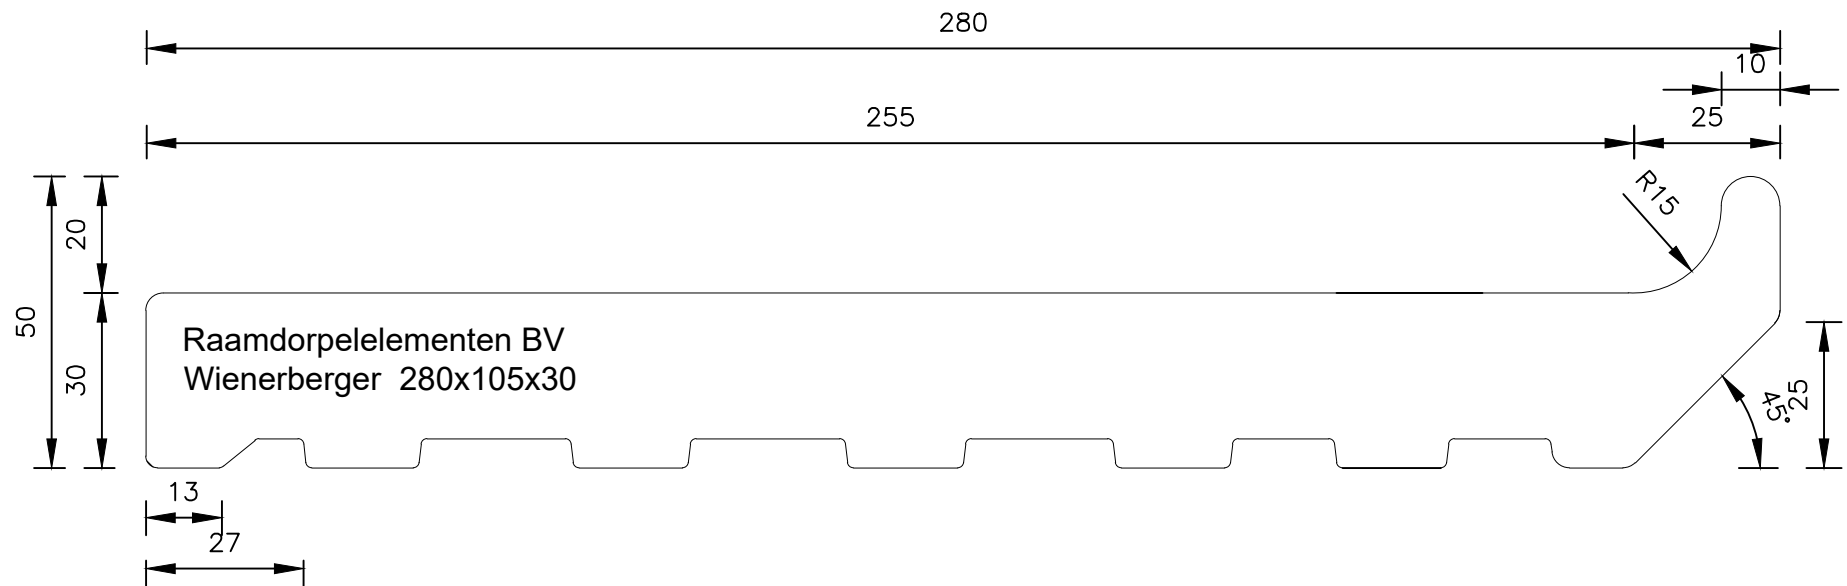

Wienerberger 280x105x30 2cm klik hoogte

Raamdorpelementen B.V.

Raamdorpel.nl
Fabrieksweg 5
5531 PP BLADEL
tel. 0497-36.07.91
www.raamdorpel.nl