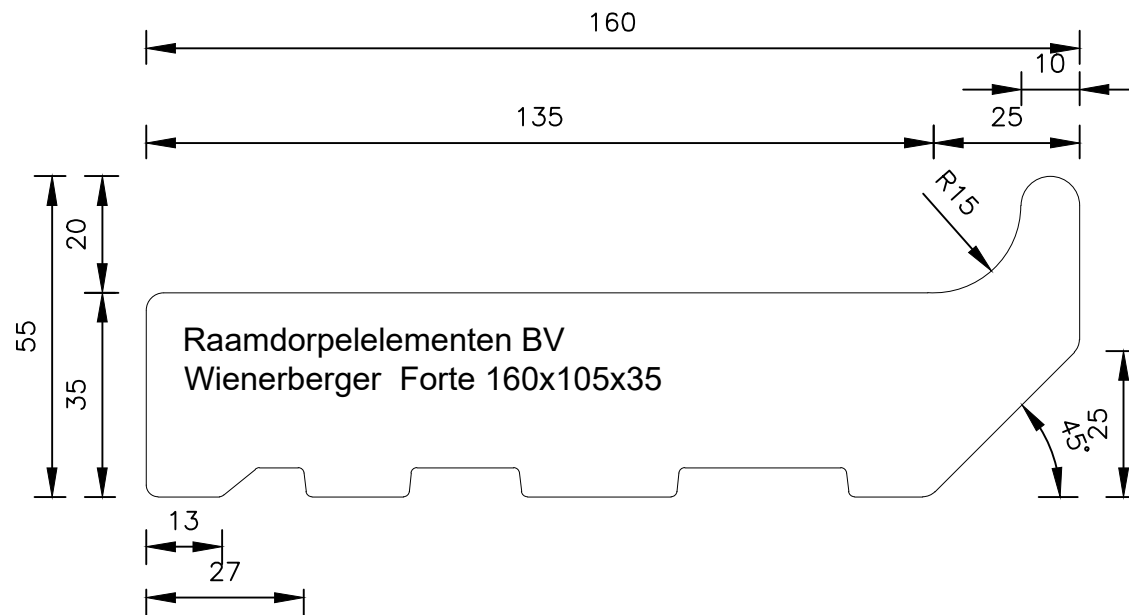

# Wienerberger Forte 160x105x35 2cm klik hoogte

Raamdorpelelementen B.V.

Raamdorpel.nl  
Fabrieksweg 5  
5531 PP BLADEL  
tel. 0497-36.07.91  
www.raamdorpel.nl