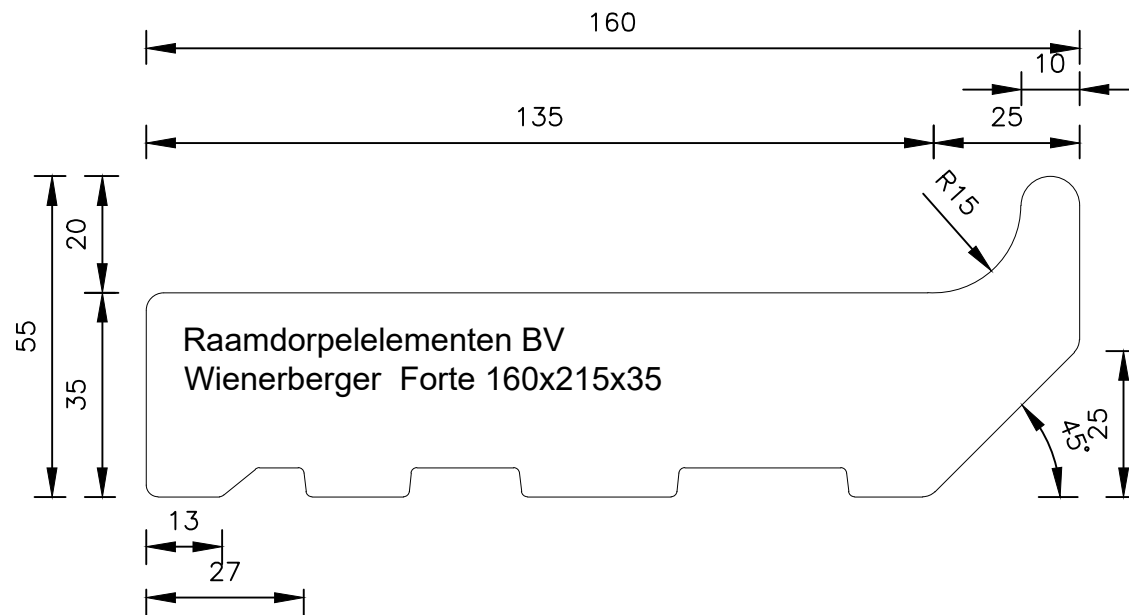

Wienerberger Forte 160x215x35 2cm klik hoogte

Raamdorpelelementen B.V.

Raamdorpel.nl
Fabrieksweg 5
5531 PP BLADEL
tel. 0497-36.07.91
www.raamdorpel.nl