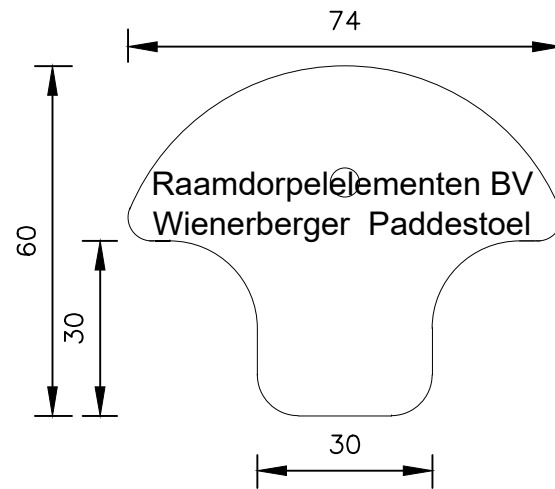

# Wienerberger Paddestoel

Raamdorpelelementen B.V.

Raamdorpel.nl  
Fabrieksweg 5  
5531 PP BLADEL  
tel. 0497-36.07.91  
www.raamdorpel.nl