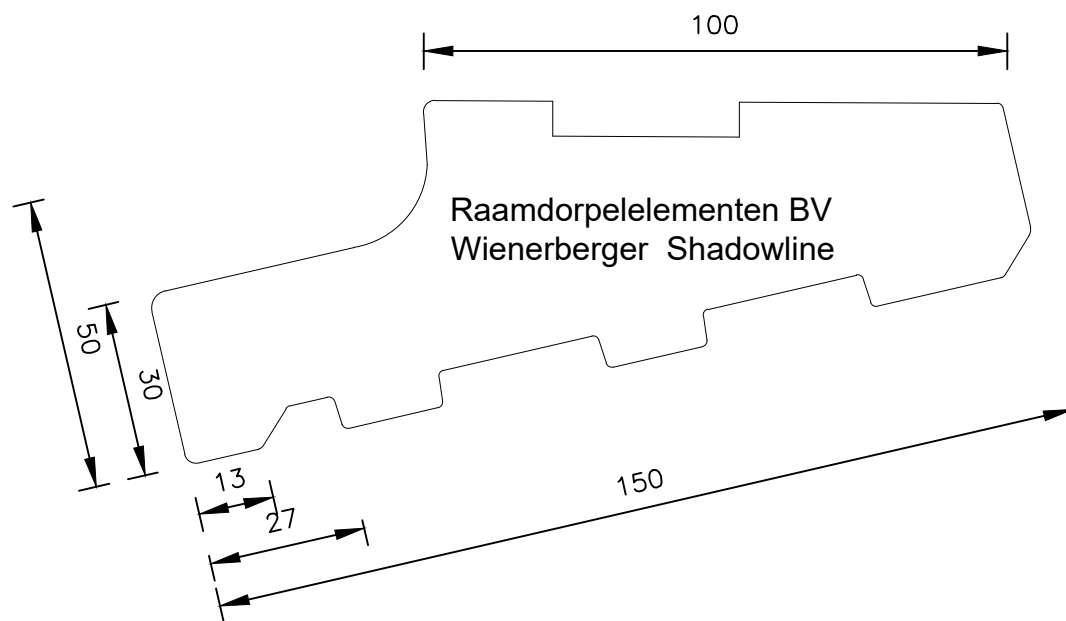

Wienerberger Shadowline

Raamdorpelementen B.V.

Raamdorpel.nl
Fabrieksweg 5
5531 PP BLADEL
tel. 0497-36.07.91
www.raamdorpel.nl