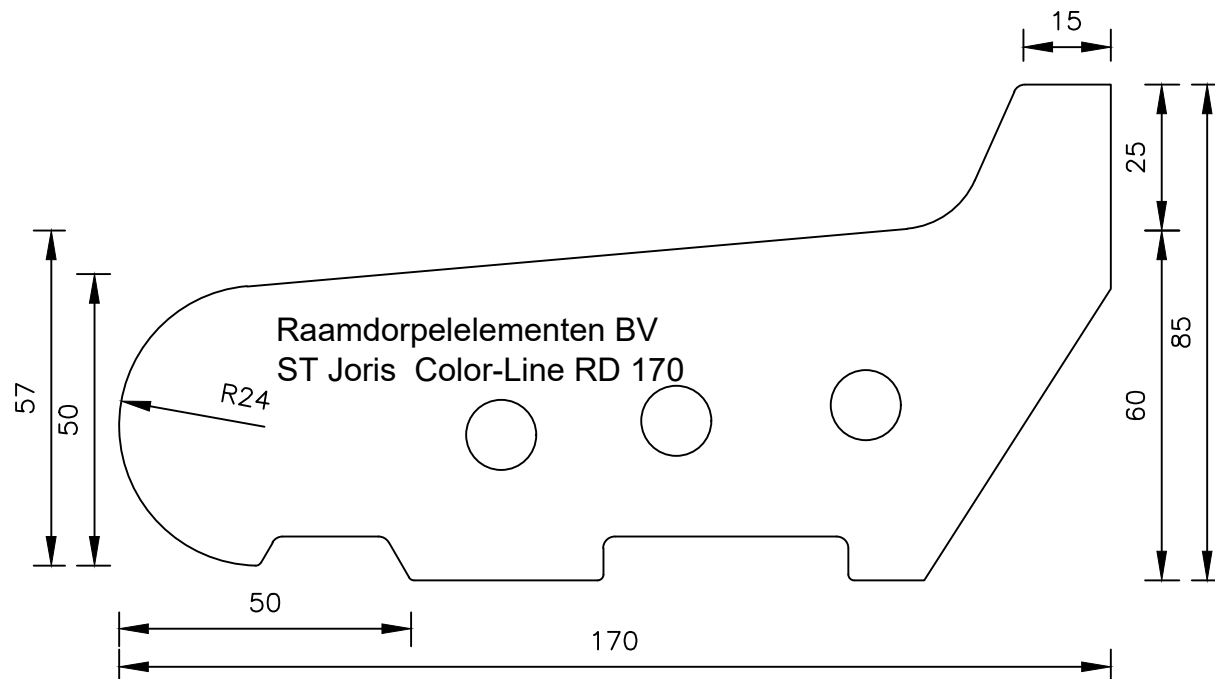

# St. Joris Color-line RD 170

Raamdorpelementen B.V.

Raamdorpel.nl  
Fabrieksweg 5  
5531 PP BLADEL  
tel. 0497-36.07.91  
www.raamdorpel.nl