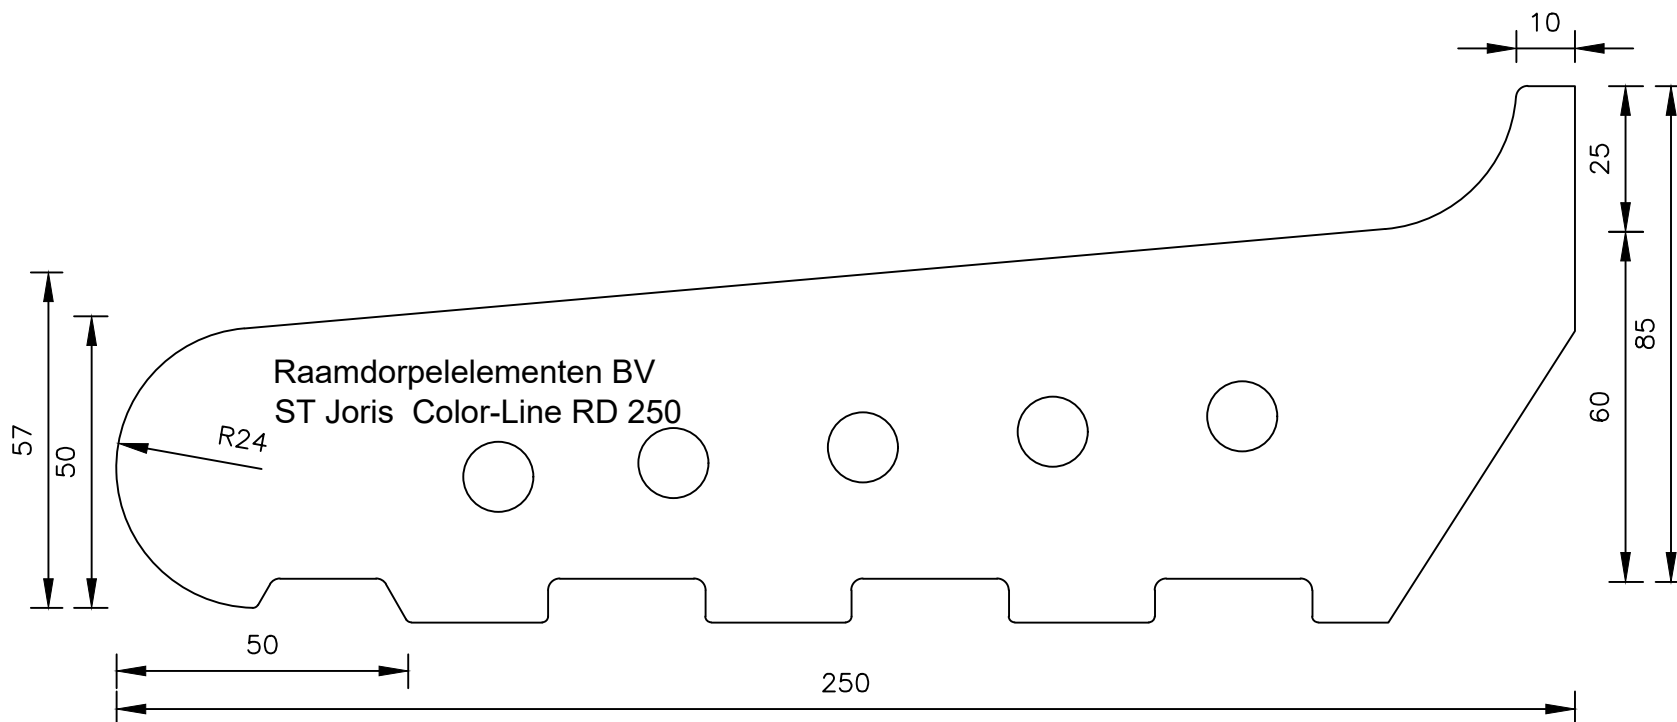

# St. Joris Color-line RD 250

Raamdorpelementen B.V.

Raamdorpel.nl  
Fabrieksweg 5  
5531 PP BLADEL  
tel. 0497-36.07.91  
www.raamdorpel.nl