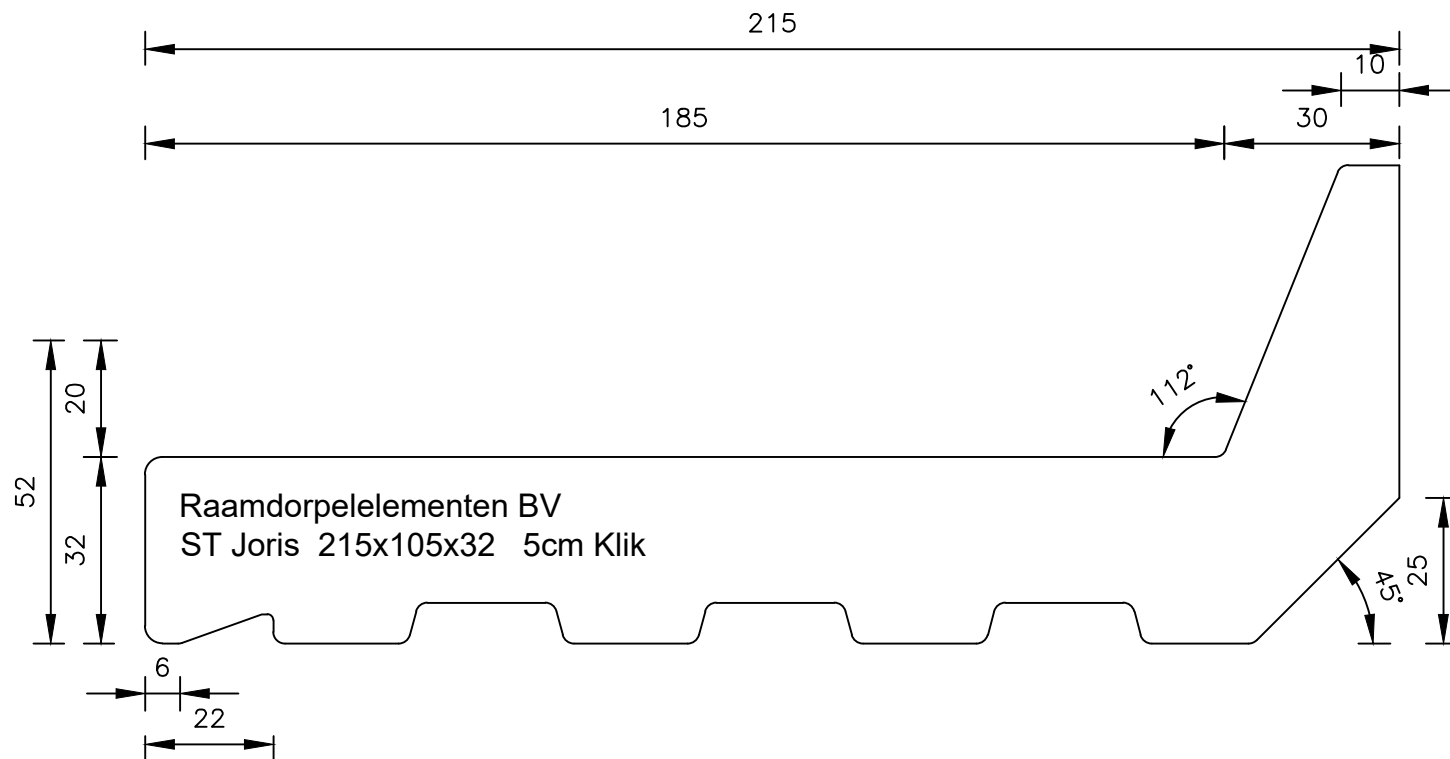

# St. Joris 215x105x32 5cm klik hoogte

Raamdorpelelementen B.V.

Raamdorpel.nl  
Fabrieksweg 5  
5531 PP BLADEL  
tel. 0497-36.07.91  
www.raamdorpel.nl