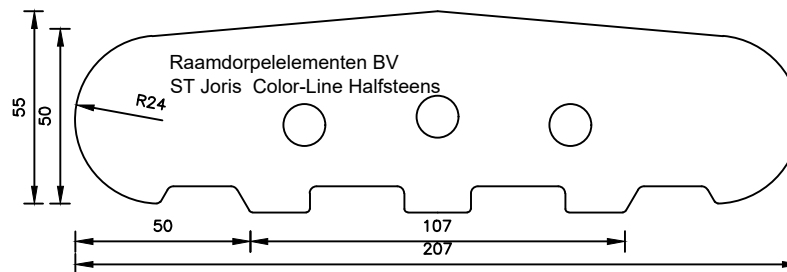

# St. Joris Color-Line halfsteens

Raamdorpelementen B.V.

Raamdorpel.nl  
Fabriksweg 5  
5531 PP BLADEL  
tel. 0497-36.07.91  
www.raamdorpel.nl