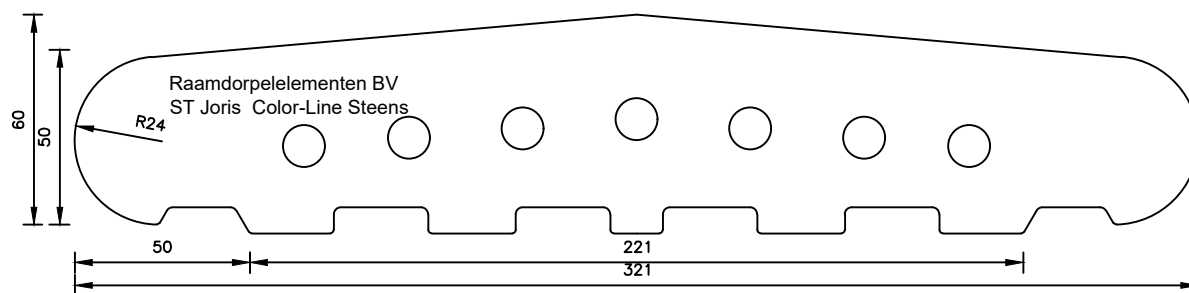

St. Joris Color-Line steens

Raamdorpelementen B.V.

Raamdorpel.nl
Fabriksweg 5
5531 PP BLADEL
tel. 0497-36.07.91
www.raamdorpel.nl