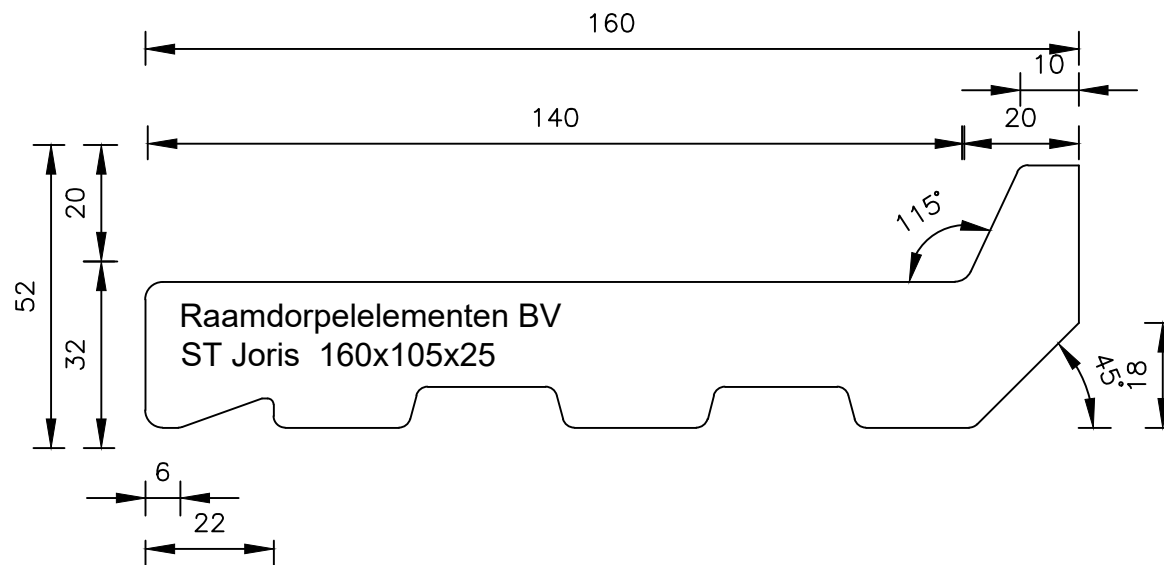

# St. Joris 160x105x25 2cm klik hoogte

Raamdorpelementen B.V.

Raamdorpel.nl  
Fabrieksweg 5  
5531 PP BLADEL  
tel. 0497-36.07.91  
www.raamdorpel.nl