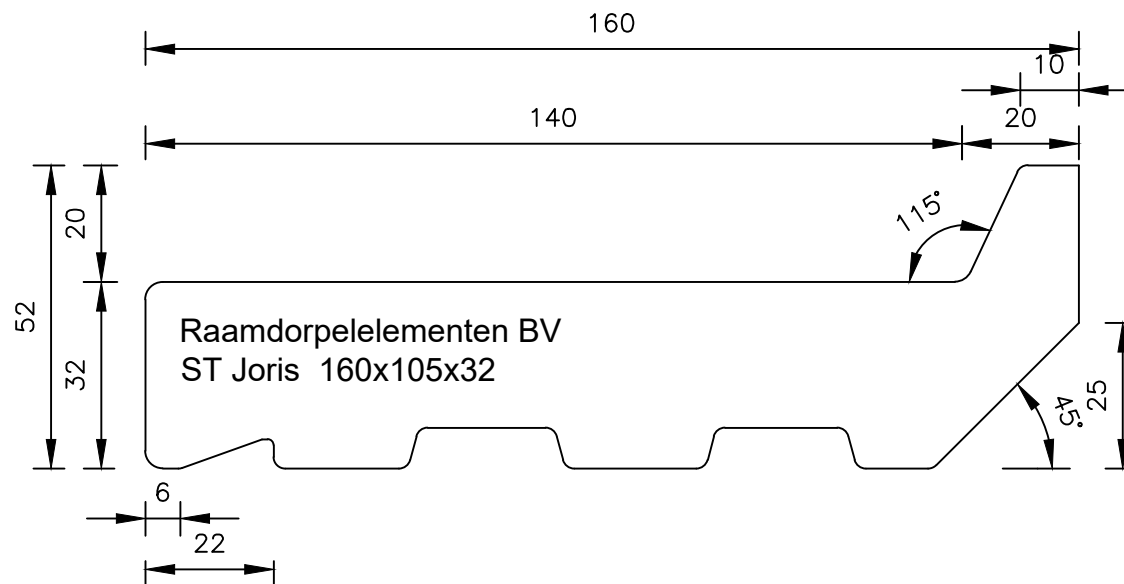

St. Joris 160x105x32 2cm klik hoogte

Raamdorpelementen B.V.

Raamdorpel.nl
Fabrieksweg 5
5531 PP BLADEL
tel. 0497-36.07.91
www.raamdorpel.nl