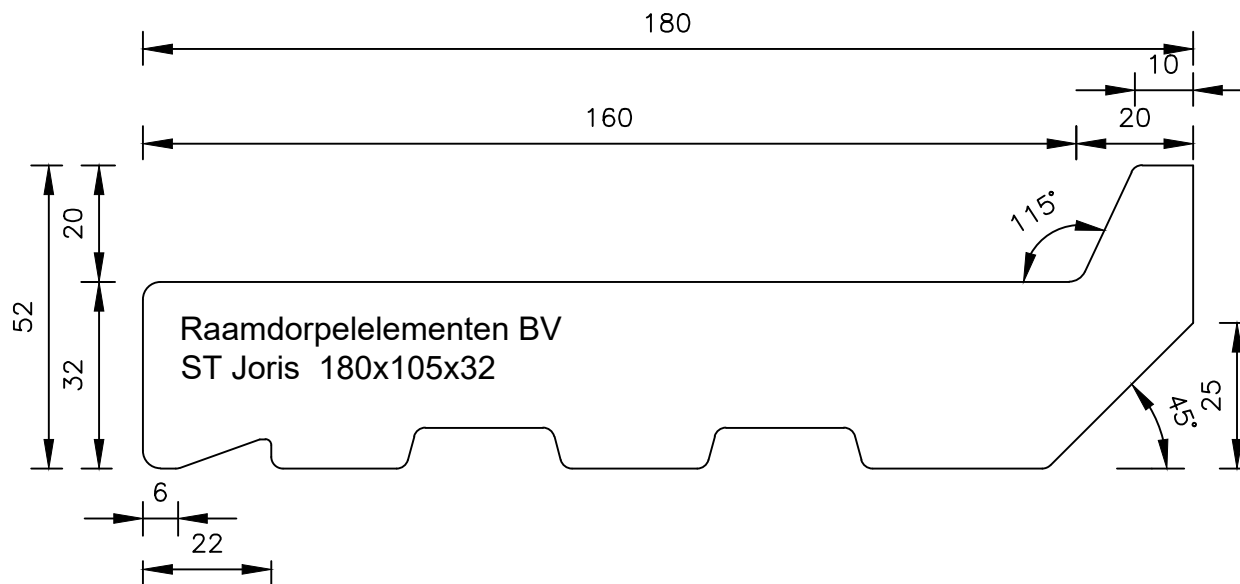

St. Joris 180x105x32 2cm klik hoogte

Raamdorpelementen B.V.

Raamdorpel.nl
Fabrieksweg 5
5531 PP BLADEL
tel. 0497-36.07.91
www.raamdorpel.nl